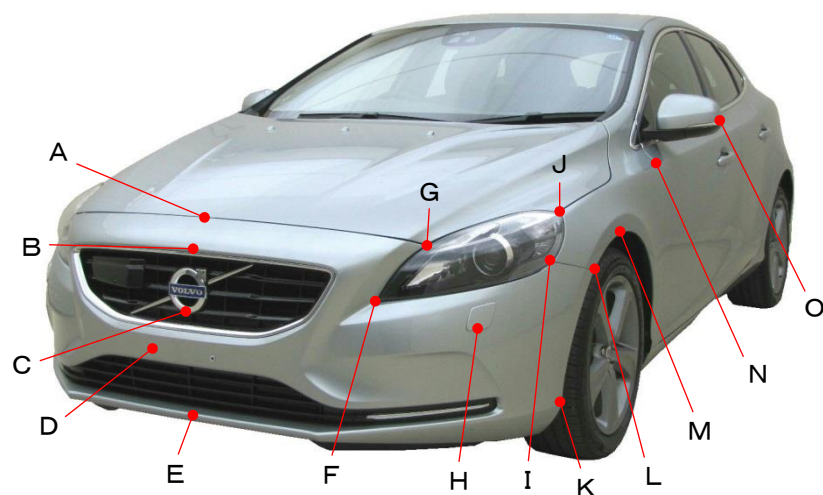

ボルボ

V40 MB4164T

ポイント記号	地上高(単位mm)
A	740
B	670
C	510
D	425
E	235
F	555
G	690
H	490
I	635
J	750
K	245
L	590
M	675
N	840
O	970

ポイント記号	地上高(単位mm)
a	1100
b	955
c	750
d	720
e	670
f	595
g	480
h	370
i	460
j	990
k	280
l	915
m	885
n	665
o	820
p	700
q	885
r	820

※上記数値は、自研センターでの地上からの実測測定参考値です。