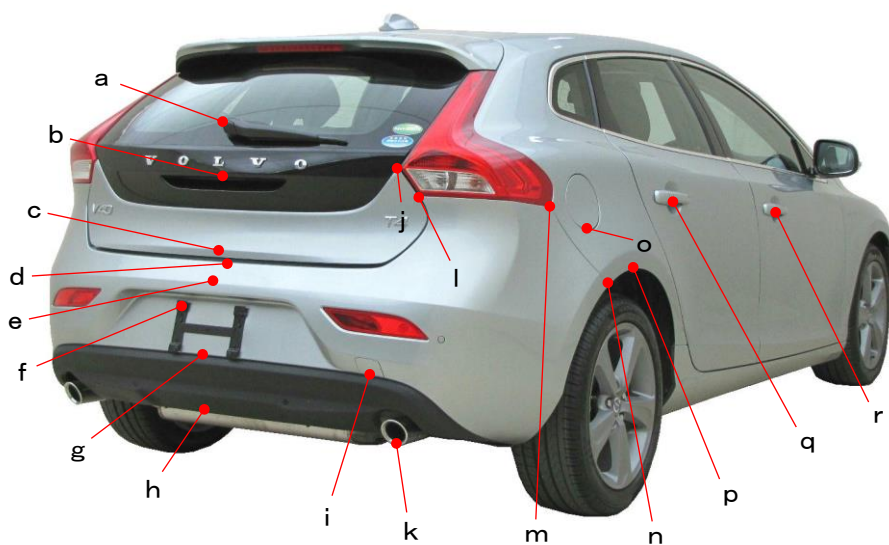

ボルボ

V40 MB4164T

ポイント記号	地上高(単位mm)
A	740
B	670
C	510
D	425
E	235
F	555
G	690
H	490
I	635
J	750
K	245
L	590
M	675
N	840
O	970

ポイント記号	地上高(単位mm)
a	1100
b	955
c	750
d	720
e	670
f	595
g	480
h	370
i	460
j	990
k	280
l	915
m	885
n	665
o	820
p	700
q	885
r	820

※上記数値は、自研センターでの地上からの実測測定参考値です。