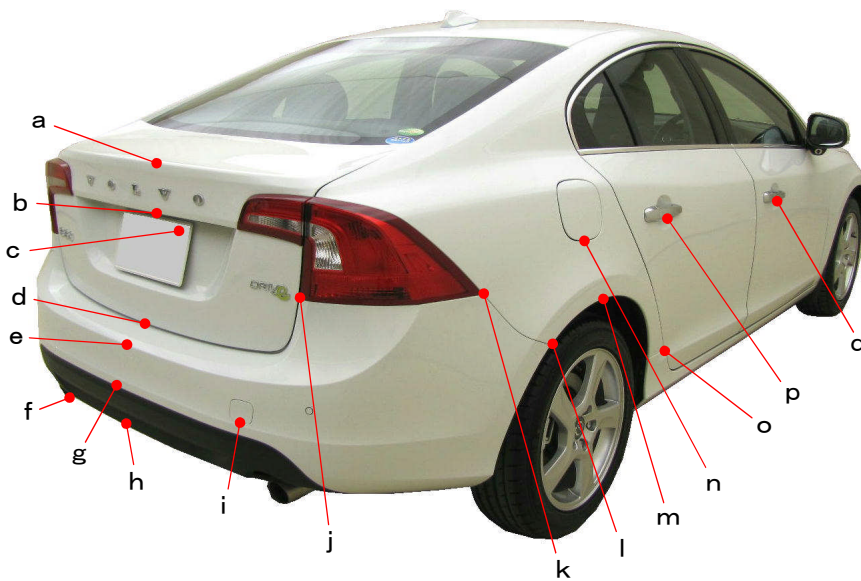

# ボルボ

## S60 FB4164T

ポイント記号	地上高(単位mm)
A	760
B	520
C	470
D	230
E	425
F	525
G	670
H	555
I	730
J	505
K	650
L	805
M	600
N	695
O	315
P	820
Q	1000

ポイント記号	地上高(単位mm)
a	1105
b	970
c	925
d	665
e	630
*f	305
g	505
h	320
i	535
j	825
k	810
l	645
m	710
n	875
o	420
p	875
q	800

測定車両はS60 DRIVE

※上記数値は、自研センターでの地上からの実測測定参考値です。

\*はマフラ下端部を指す。