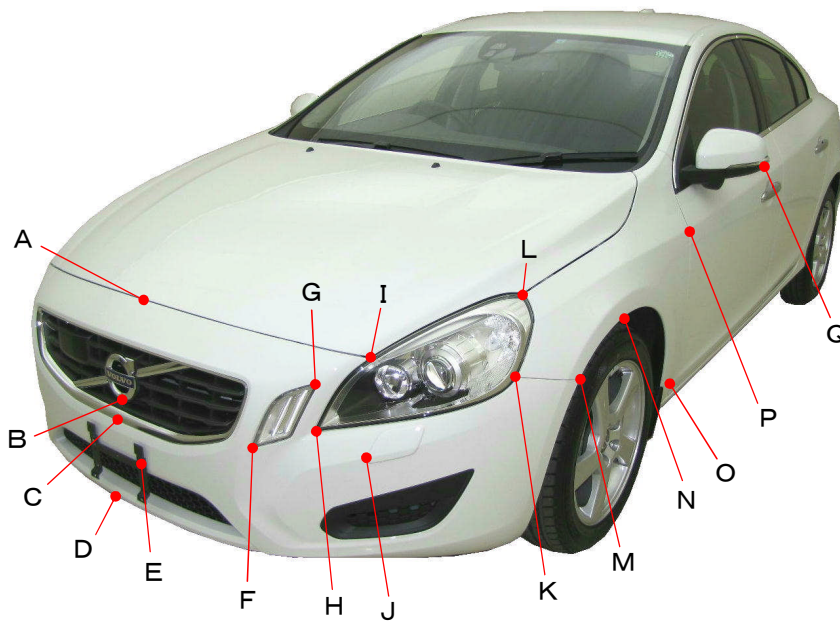

# ボルボ

## S60 FB4164T

ポイント記号	地上高(単位mm)
A	760
B	520
C	470
D	230
E	425
F	525
G	670
H	555
I	730
J	505
K	650
L	805
M	600
N	695
O	315
P	820
Q	1000

ポイント記号	地上高(単位mm)
a	1105
b	970
c	925
d	665
e	630
*f	305
g	505
h	320
i	535
j	825
k	810
l	645
m	710
n	875
o	420
p	875
q	800

測定車両はS60 DRIVE

※上記数値は、自研センターでの地上からの実測測定参考値です。

\*はマフラ下端部を指す。