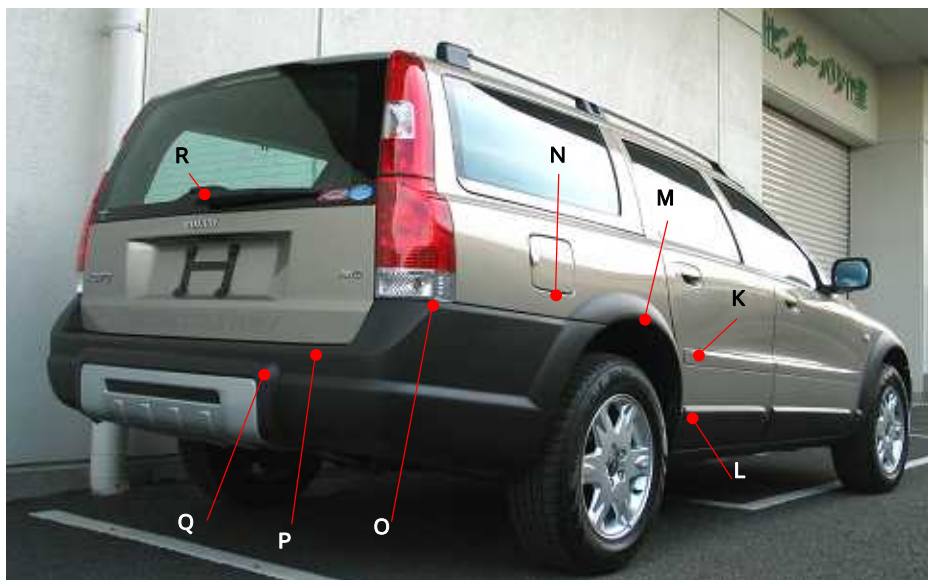

ボルボ

XC70 SB5254AW

ポイント記号	地上高(単位はmm)
A	535
B	510
C	790
D	760
E	735
F	640
G	750
H	1150
I	465
J	670

ポイント記号	地上高(単位はmm)
K	700
L	490
M	780
N	845
O	790
P	640
Q	610
R	1100

上記数値は、自研センターでの地上からの実車測定参考値です。