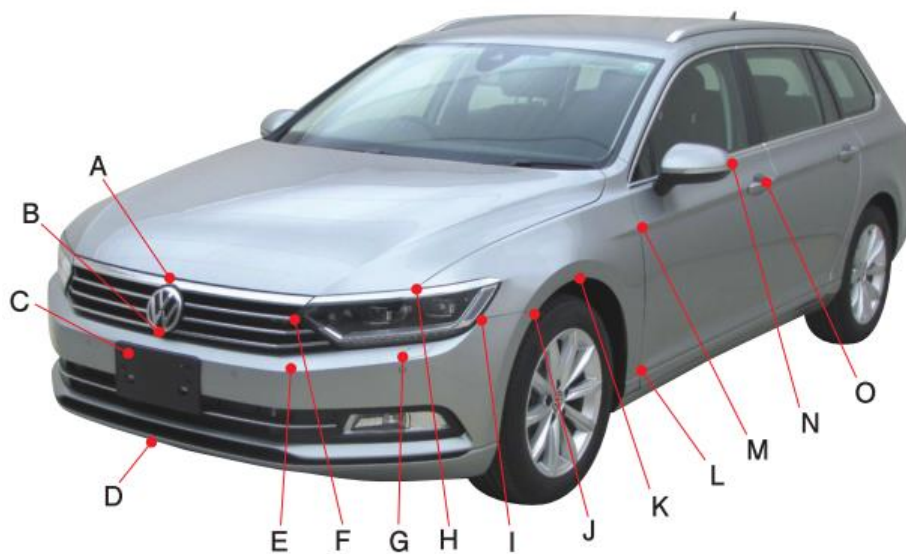

フォルクスワーゲン

パサート ヴァリアント 3CCZE

ポイント記号	地上高(単位 mm)
A	715
B	565
C	485
D	220
E	520
F	665
G	565
H	750
I	655
J	645
K	710
L	320
M	815
N	1005
O	880

ポイント記号	地上高(単位 mm)
a	1075
b	965
c	830
d	790
e	745
f	570
g	305
h	425
i	455
j	840
k	950
l	400
m	655
n	365
o	715
p	855
q	925

※上記数値は、自研センターでの地上からの実測測定参考値です。