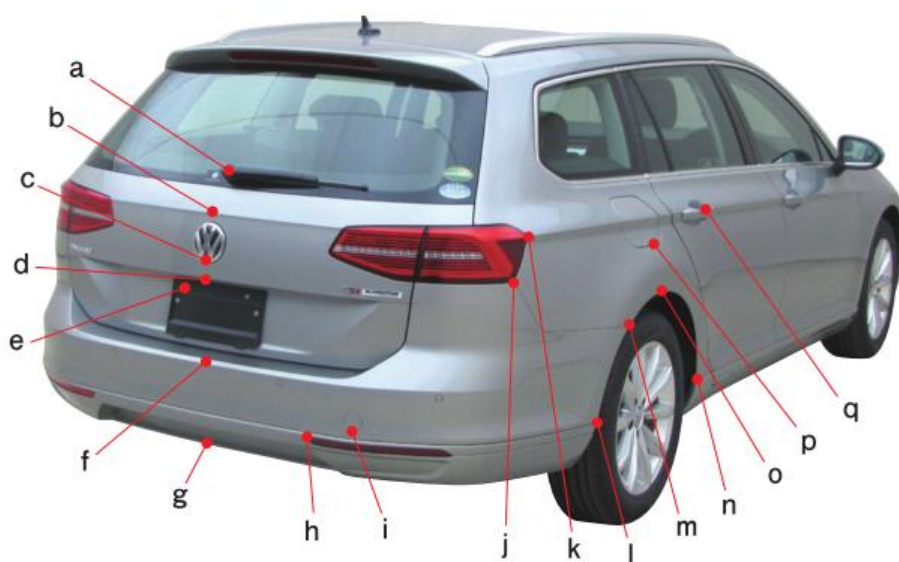

フォルクスワーゲン

パサート ヴァリアント 3CCZE

ポイント記号	地上高(単位 mm)
A	715
B	565
C	485
D	220
E	520
F	665
G	565
H	750
I	655
J	645
K	710
L	320
M	815
N	1005
O	880

ポイント記号	地上高(単位 mm)
a	1075
b	965
c	830
d	790
e	745
f	570
g	305
h	425
i	455
j	840
k	950
l	400
m	655
n	365
o	715
p	855
q	925

※上記数値は、自研センターでの地上からの実測測定参考値です。