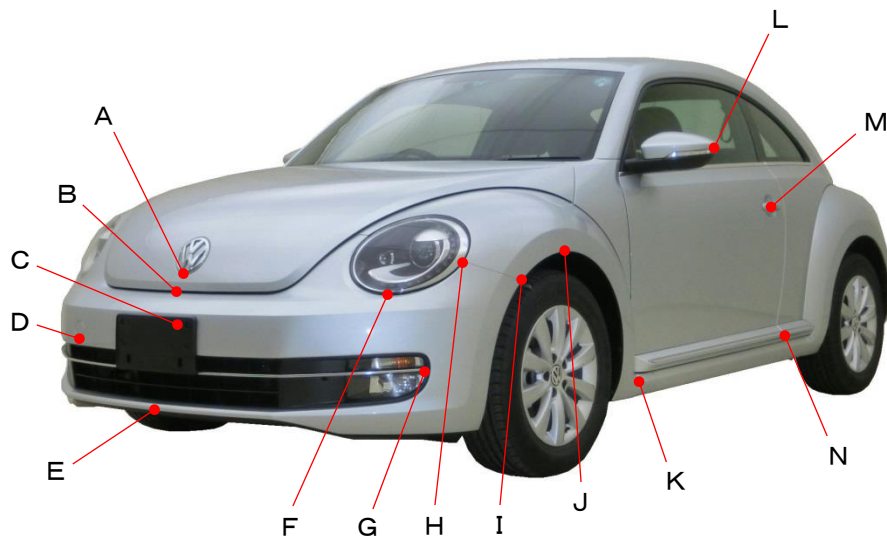

## ザビートル 16CBZ

ポイント記号	地上高(単位mm)
A	635
B	585
C	480
D	420
E	225
F	585
G	365
H	675
I	615
J	700
K	235
L	1040
M	835
N	325

ポイント記号	地上高(単位mm)
a	815
b	695
c	630
d	550
e	385
f	250
g	260
h	720
i	400
j	760
k	680
l	800
m	725