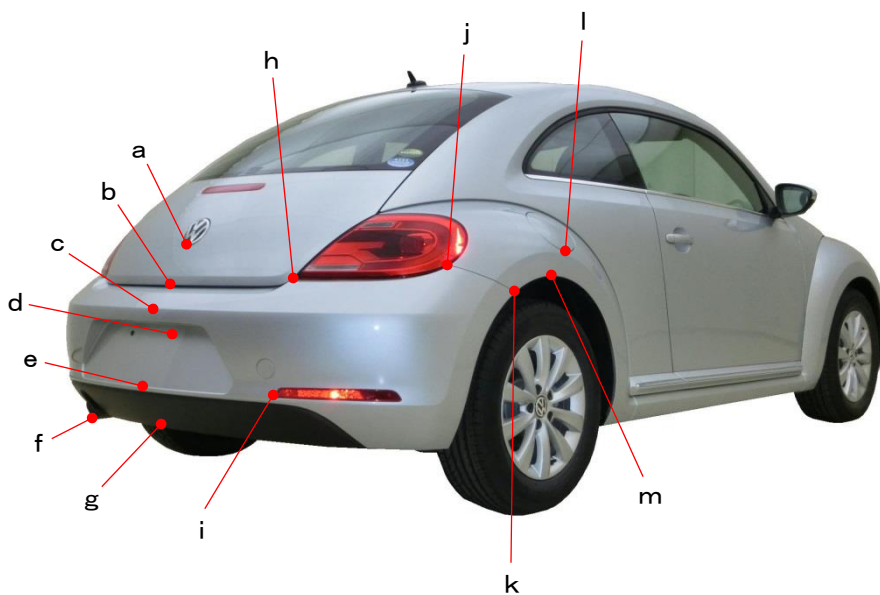

## ザビートル 16CBZ

ポイント記号	地上高(単位mm)
A	635
B	585
C	480
D	420
E	225
F	585
G	365
H	675
I	615
J	700
K	235
L	1040
M	835
N	325

ポイント記号	地上高(単位mm)
a	815
b	695
c	630
d	550
e	385
f	250
g	260
h	720
i	400
j	760
k	680
l	800
m	725

※上記数値は、自研センターでの地上からの実測測定参考値です。