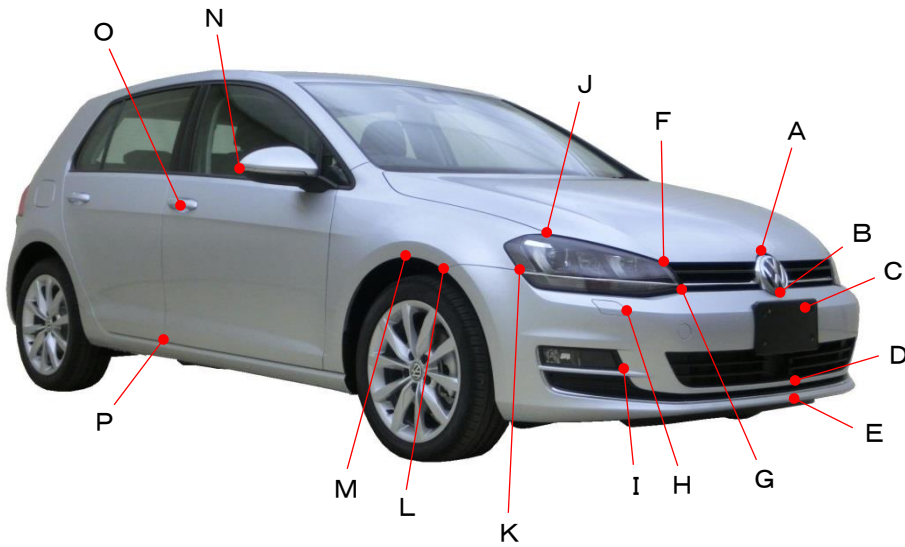

## ゴルフ AUCPT

ポイント記号	地上高(単位mm)
A	695
B	560
C	510
D	260
E	210
F	670
G	585
H	510
I	340
J	760
K	645
L	640
M	680
N	1000
O	860
P	300

ポイント記号	地上高(単位mm)
a	1075
b	840
c	640
d	615
e	555
f	250
g	305
h	895
i	435
j	410
k	805
l	985
m	815
n	645
o	860
p	700
q	895

※上記数値は、自研センターでの地上からの実測測定参考値です。