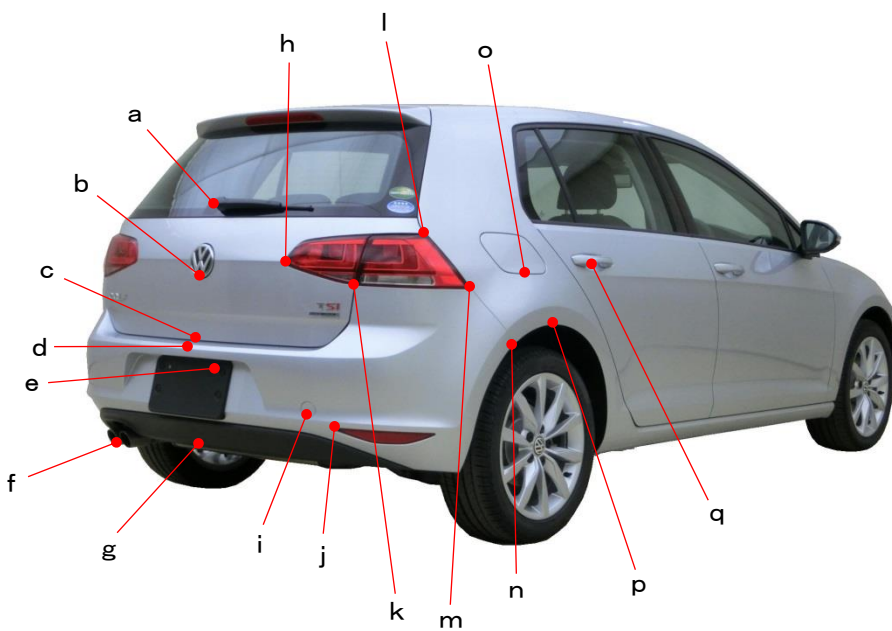

## ゴルフ AUCPT

ポイント記号	地上高(単位mm)
A	695
B	560
C	510
D	260
E	210
F	670
G	585
H	510
I	340
J	760
K	645
L	640
M	680
N	1000
O	860
P	300

ポイント記号	地上高(単位mm)
a	1075
b	840
c	640
d	615
e	555
f	250
g	305
h	895
i	435
j	410
k	805
l	985
m	815
n	645
o	860
p	700
q	895

※上記数値は、自研センターでの地上からの実測測定参考値です。