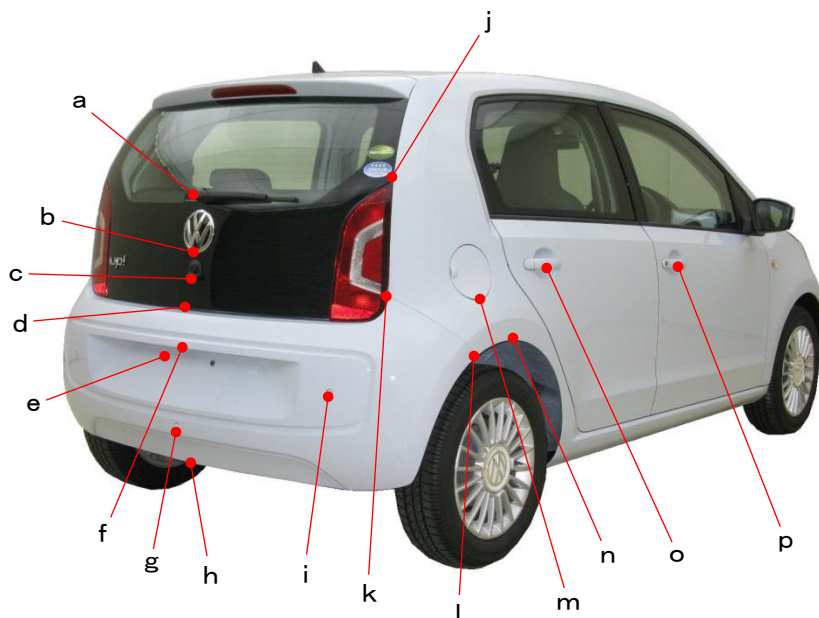

## up! AACHY

ポイント記号	地上高(単位mm)
A	770
B	620
C	555
D	440
E	475
F	270
G	195
H	705
I	405
J	515
K	560
L	705
M	590
N	640
O	765
P	985

ポイント記号	地上高(単位mm)
a	1060
b	900
c	820
d	735
e	585
f	635
g	390
h	275
i	545
j	1110
k	805
l	635
m	790
n	665
o	860
p	825

※上記数値は、自研センターでの地上からの実測測定参考値です。