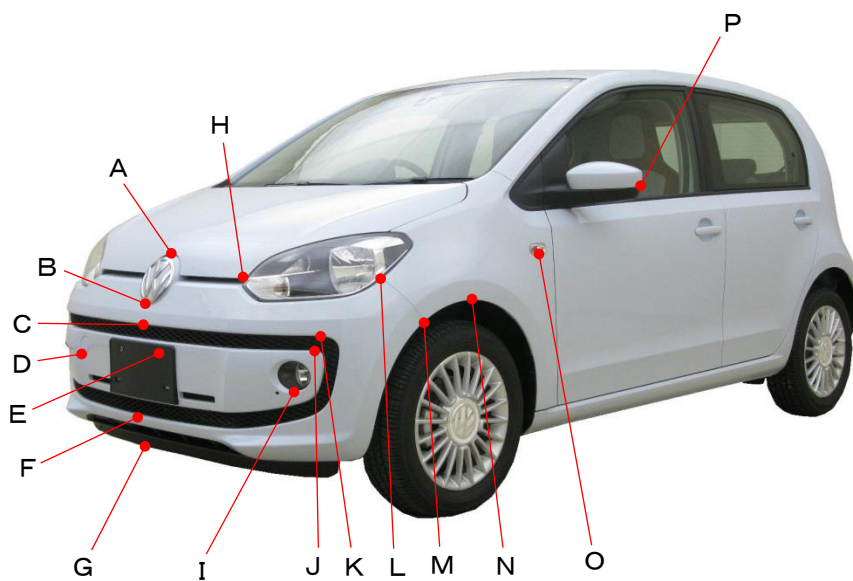

## up! AACHY

ポイント記号	地上高(単位mm)
A	770
B	620
C	555
D	440
E	475
F	270
G	195
H	705
I	405
J	515
K	560
L	705
M	590
N	640
O	765
P	985

ポイント記号	地上高(単位mm)
a	1060
b	900
c	820
d	735
e	585
f	635
g	390
h	275
i	545
j	1110
k	805
l	635
m	790
n	665
o	860
p	825

※上記数値は、自研センターでの地上からの実測測定参考値です。