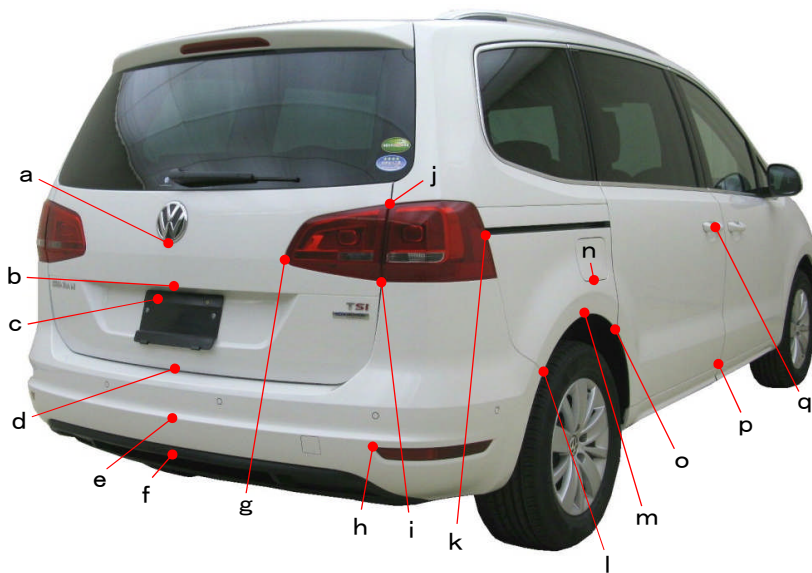

## シャラン 7NCTH

ポイント記号	地上高(単位mm)
A	805
B	675
C	630
D	555
E	290
F	695
G	805
H	620
I	420
J	890
K	740
L	650
M	725
N	340
O	460
P	1115
Q	940

ポイント記号	地上高(単位mm)
a	1005
b	880
c	840
d	630
e	510
f	380
g	970
h	485
i	915
j	1120
k	1030
l	615
m	745
n	845
o	665
p	360
q	955