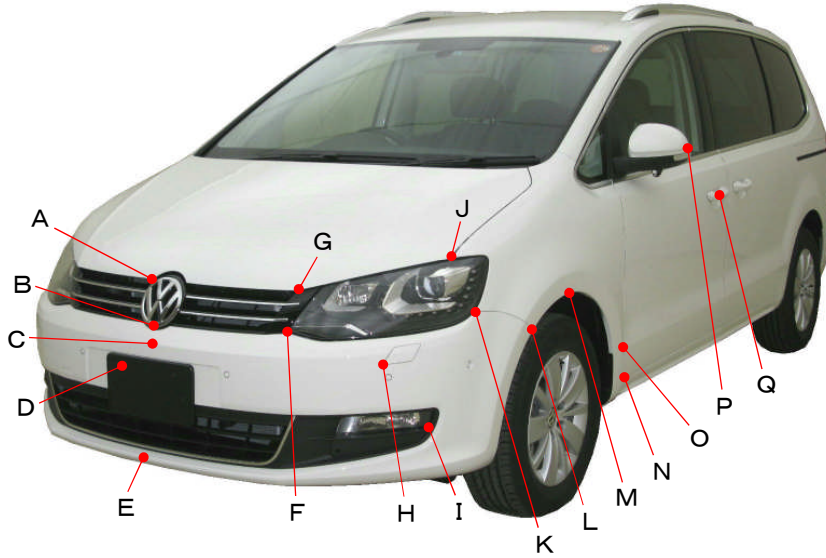

## シャラン 7NCTH

ポイント記号	地上高(単位mm)
A	805
B	675
C	630
D	555
E	290
F	695
G	805
H	620
I	420
J	890
K	740
L	650
M	725
N	340
O	460
P	1115
Q	940

ポイント記号	地上高(単位mm)
a	1005
b	880
c	840
d	630
e	510
f	380
g	970
h	485
i	915
j	1120
k	1030
l	615
m	745
n	845
o	665
p	360
q	955