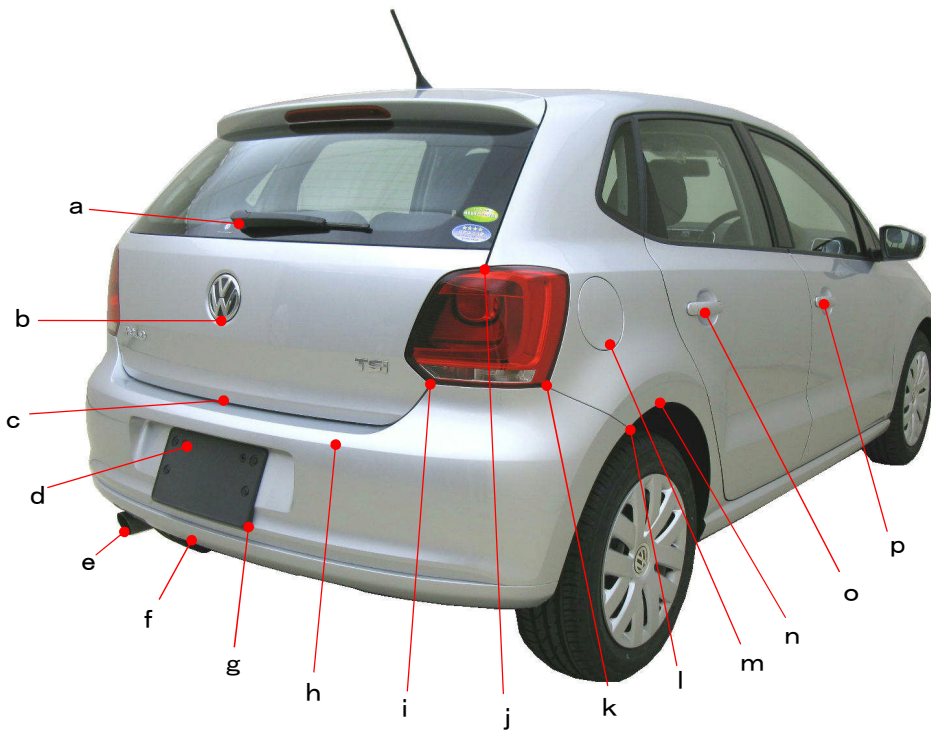

## Polo 6RCBZ

ポイント記号	地上高(単位mm)
A	720
B	600
C	440
D	220
E	500
F	610
G	710
H	440
I	770
J	615
K	590
L	645
M	940

ポイント記号	地上高(単位mm)
a	1090
b	860
c	670
d	560
e	250
f	310
g	420
h	640
i	760
j	1000
k	755
l	645
m	820
n	675
o	860
p	805

※上記数値は、自研センターでの地上からの実測測定参考値です。