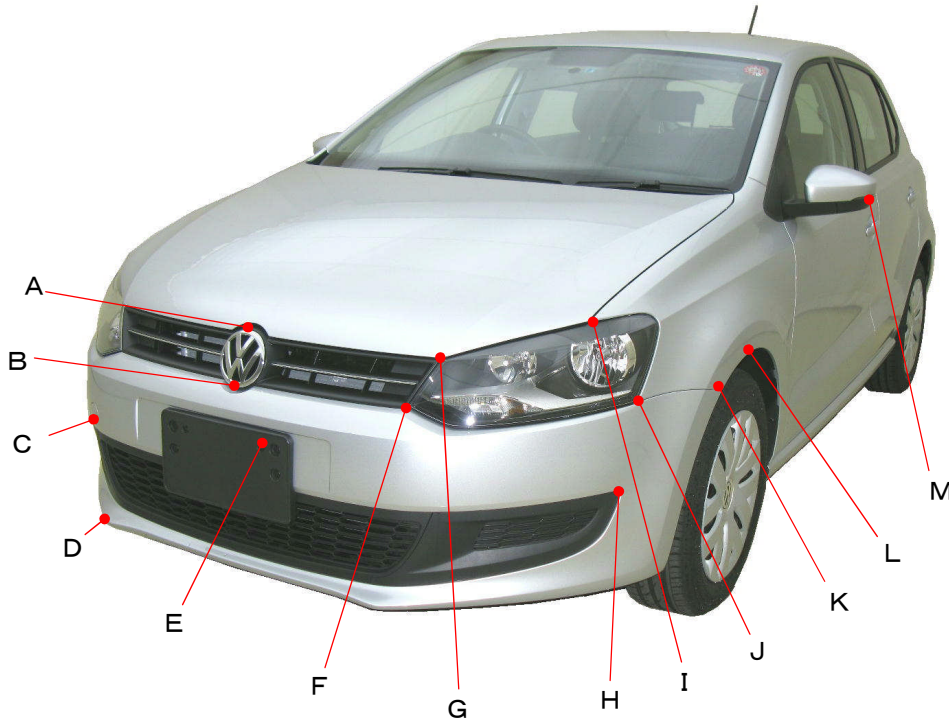

## Polo 6RCBZ

ポイント記号	地上高(単位mm)
A	720
B	600
C	440
D	220
E	500
F	610
G	710
H	440
I	770
J	615
K	590
L	645
M	940

ポイント記号	地上高(単位mm)
a	1090
b	860
c	670
d	560
e	250
f	310
g	420
h	640
i	760
j	1000
k	755
l	645
m	820
n	675
o	860
p	805