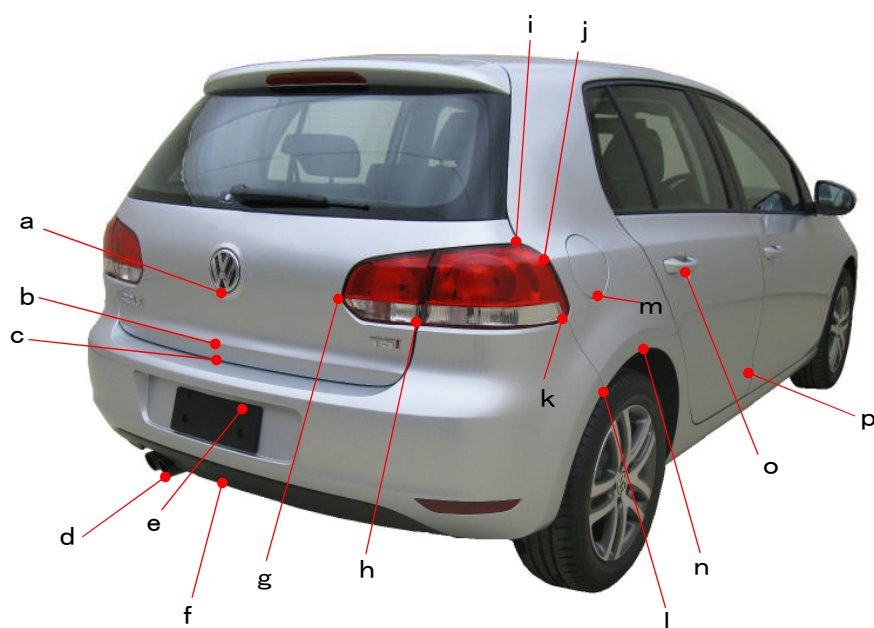

フォルクスワーゲン

ゴルフ 1JCAX

ポイント記号	地上高(単位mm)
A	720
B	570
C	540
D	485
E	225
F	520
G	695
H	290
I	975
J	645
K	560
L	680
M	335
N	995
O	835

ポイント記号	地上高(単位mm)
a	450
b	705
c	665
d	250
e	665
f	270
g	865
h	820
i	1005
j	960
k	820
l	630
m	855
n	790
o	885
p	375

※上記数値は、自研センターでの地上からの実測測定参考値です。