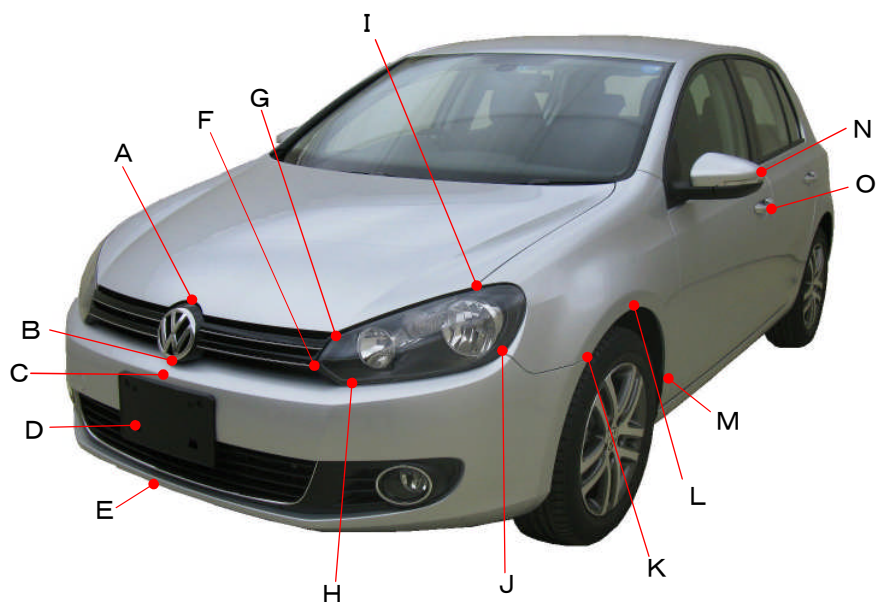

フォルクスワーゲン

ゴルフ 1JCAX

ポイント記号	地上高(単位mm)
A	720
B	570
C	540
D	485
E	225
F	520
G	695
H	290
I	975
J	645
K	560
L	680
M	335
N	995
O	835

ポイント記号	地上高(単位mm)
a	450
b	705
c	665
d	250
e	665
f	270
g	865
h	820
i	1005
j	960
k	820
l	630
m	855
n	790
o	885
p	375

※上記数値は、自研センターでの地上からの実測測定参考値です。