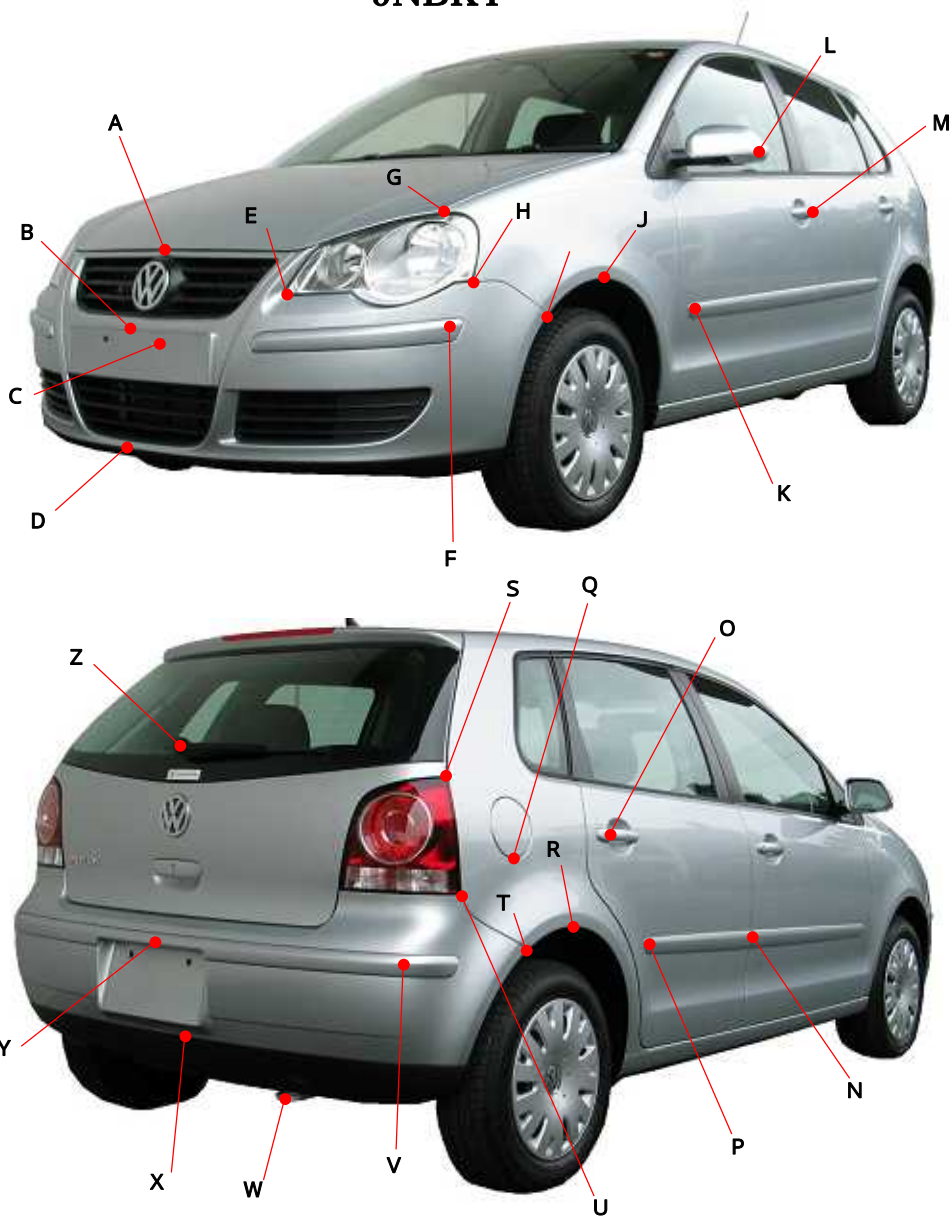

フォルクスワーゲン

ポロ

9NBKY

ポイント記号	地上高(単位はmm)
A	710
B	515
C	485
D	225
E	605
F	540
G	795
H	635
I	545
J	635
K	545
L	990
M	845

ポイント記号	地上高(単位はmm)
N	575
O	885
P	595
Q	830
R	665
S	1010
T	620
U	745
V	595
W	245
X	375
Y	605
Z	1080

上記数値は、自研センターでの地上からの実車測定参考値です。