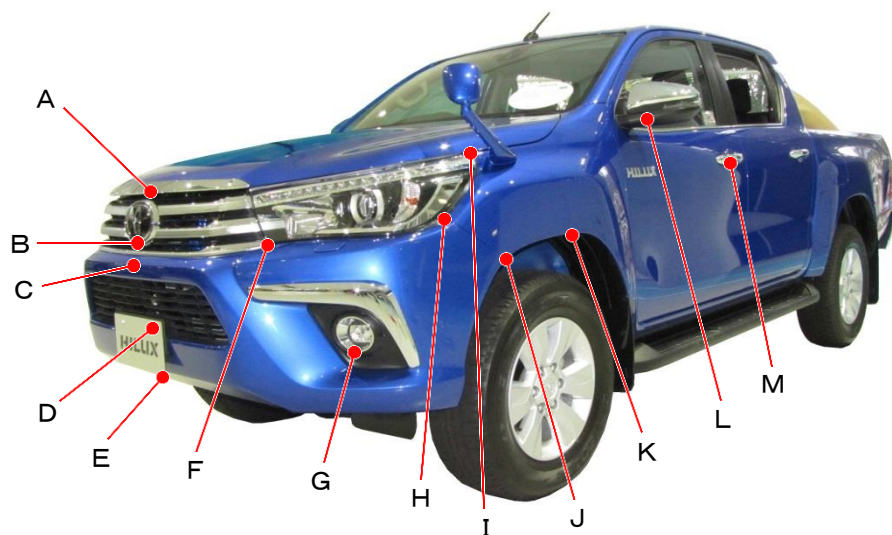

# ハイラックス GUN125系

ポイント記号	地上高(単位mm)
A	1055
B	890
C	830
D	640
E	430
F	895
G	590
H	940
I	1130
J	810
K	875
L	1265
M	1125

ポイント記号	地上高(単位mm)
N	645
O	1165
P	945
Q	775
R	1265
S	885
T	510
U	575
*V	415
W	735
X	800
Y	1155
Z	1345

測定車両はZ  
 ※上記数値は、自研センターでの地上からの実測測定参考値です。  
 \*はマフラ下端部を指す。