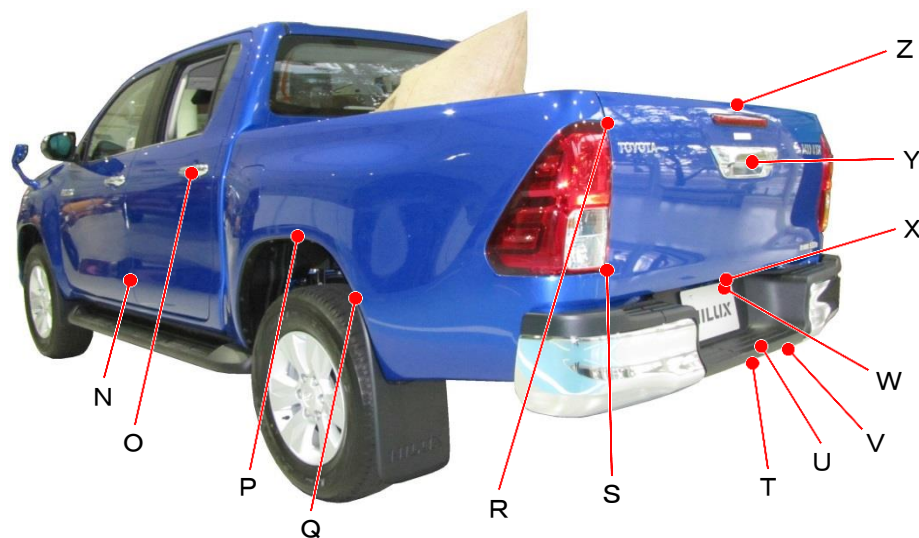

# ハイラックス GUN125系

ポイント記号	地上高(単位mm)
A	1055
B	890
C	830
D	640
E	430
F	895
G	590
H	940
I	1130
J	810
K	875
L	1265
M	1125

ポイント記号	地上高(単位mm)
N	645
O	1165
P	945
Q	775
R	1265
S	885
T	510
U	575
*V	415
W	735
X	800
Y	1155
Z	1345

測定車両はZ  
 ※上記数値は、自研センターでの地上からの実測測定参考値です。  
 \*はマフラ下端部を指す。