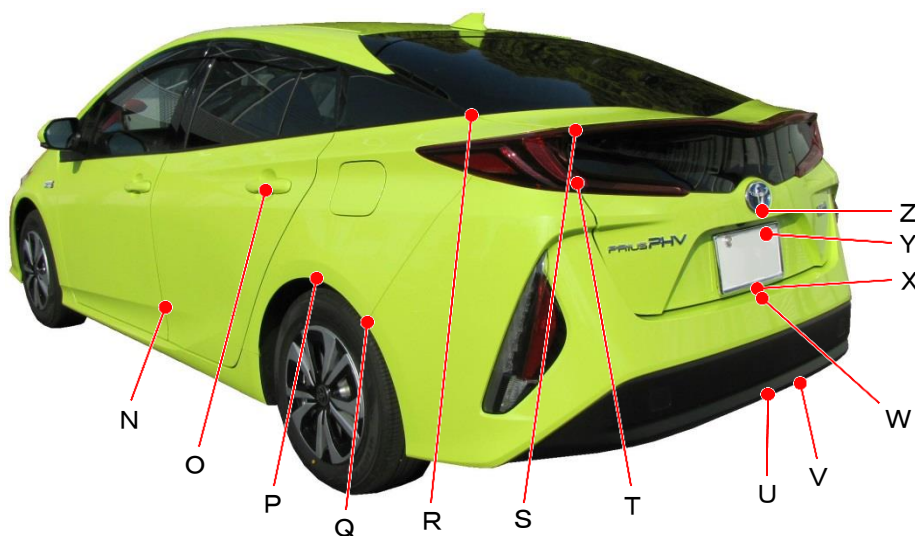

トヨタ

プリウスPHV
ZVW52系

ポイント記号	地上高(単位mm)
A	730
B	635
C	505
D	450
E	205
F	615
G	325
H	680
I	800
J	615
K	680
L	970
M	830

ポイント記号	地上高(単位mm)
N	380
O	895
P	665
Q	570
R	1120
S	1090
T	960
U	335
*V	235
W	600
X	615
Y	765
Z	840

測定車両はSナビパッケージ
 ※上記数値は、自研センターでの地上からの実測測定参考値です。
 *はマフラ下端部を指す。