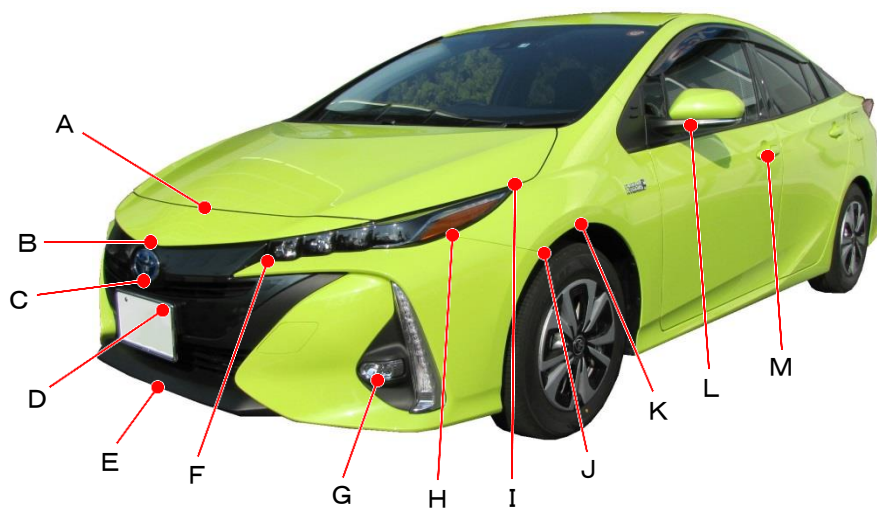

トヨタ

プリウスPHV
ZVW52系

ポイント記号	地上高(単位mm)
A	730
B	635
C	505
D	450
E	205
F	615
G	325
H	680
I	800
J	615
K	680
L	970
M	830

ポイント記号	地上高(単位mm)
N	380
O	895
P	665
Q	570
R	1120
S	1090
T	960
U	335
*V	235
W	600
X	615
Y	765
Z	840

測定車両はSナビパッケージ
 ※上記数値は、自研センターでの地上からの実測測定参考値です。
 *はマフラ下端部を指す。