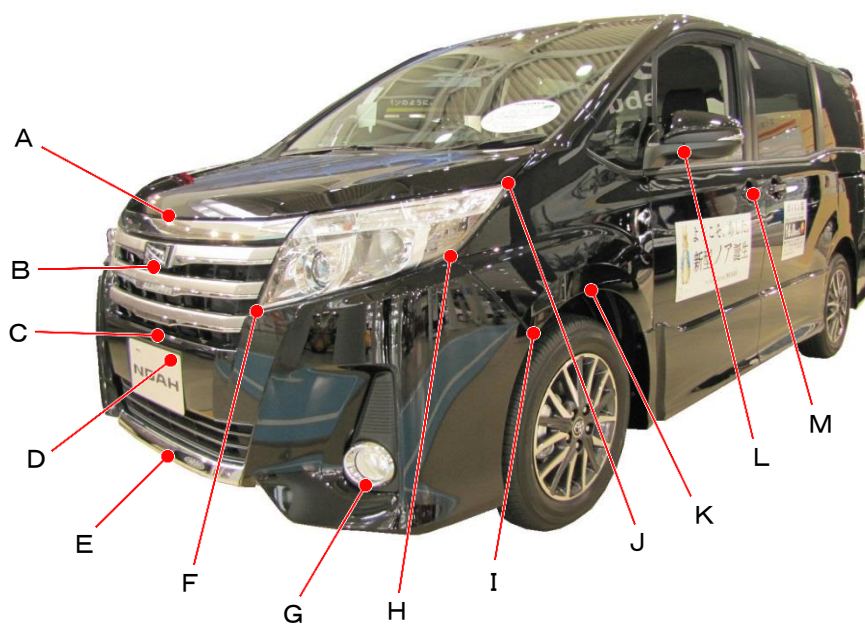

# ノア エアロボデー 80系

ポイント記号	地上高(単位mm)
A	925
B	790
C	605
D	535
E	260
F	710
G	315
H	840
I	620
J	1010
K	720
L	1135
M	985

ポイント記号	地上高(単位mm)
N	240
O	1005
P	740
Q	615
R	1710
S	1035
T	1050
U	320
*V	280
W	445
X	460
Y	995
Z	1080

測定車両はSi 2WD

※上記数値は、自研センターでの地上からの実測測定参考値です。

\*はマフラ後端部を指す。