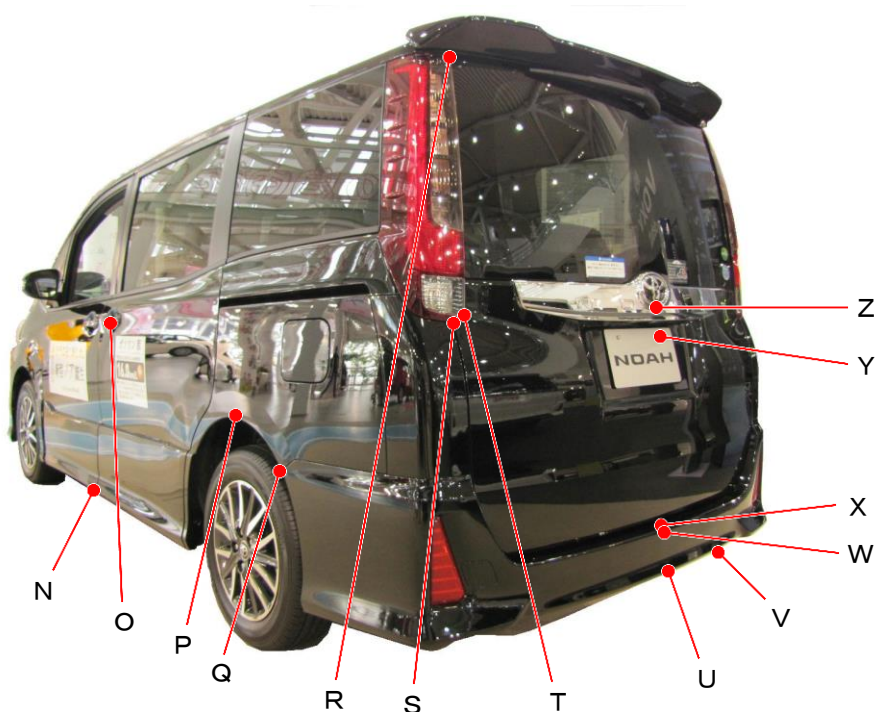

# ノア エアロボデー 80系

ポイント記号	地上高(単位mm)
A	925
B	790
C	605
D	535
E	260
F	710
G	315
H	840
I	620
J	1010
K	720
L	1135
M	985

ポイント記号	地上高(単位mm)
N	240
O	1005
P	740
Q	615
R	1710
S	1035
T	1050
U	320
*V	280
W	445
X	460
Y	995
Z	1080

測定車両はSi 2WD

※上記数値は、自研センターでの地上からの実測測定参考値です。

\*はマフラ後端部を指す。