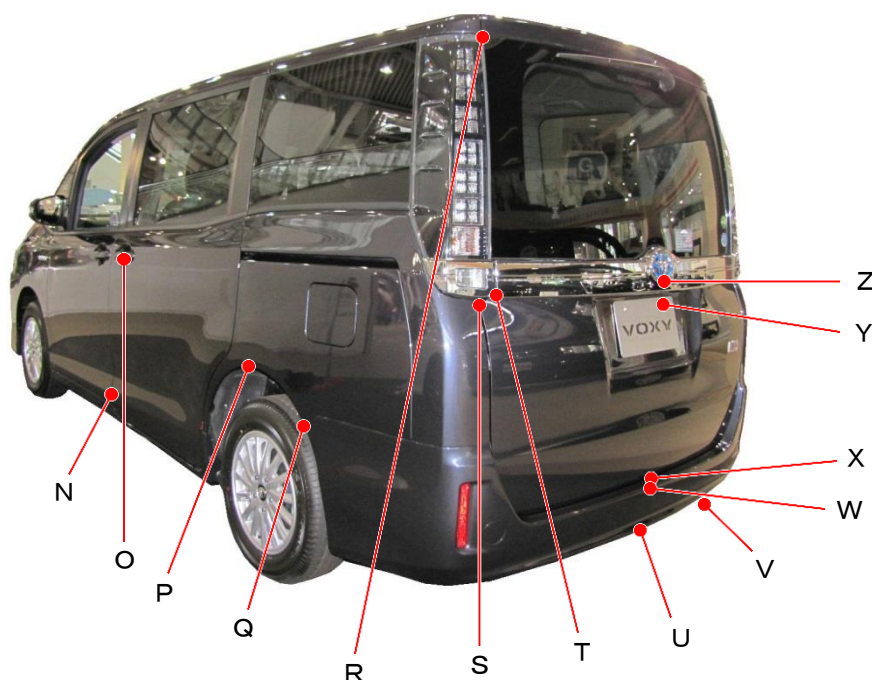

## ヴォクシー 標準ボデー 80系

ポイント記号	地上高(単位mm)
A	915
B	805
C	595
D	555
E	265
F	680
G	880
H	810
I	615
J	1015
K	705
L	1125
M	980

ポイント記号	地上高(単位mm)
N	335
O	1000
P	730
Q	610
R	1710
S	1030
T	1050
U	315
*V	270
W	445
X	460
Y	995
Z	1080

測定車両はHYBRID X

※上記数値は、自研センターでの地上からの実測測定参考値です。

\*はマフラ後端部を指す。