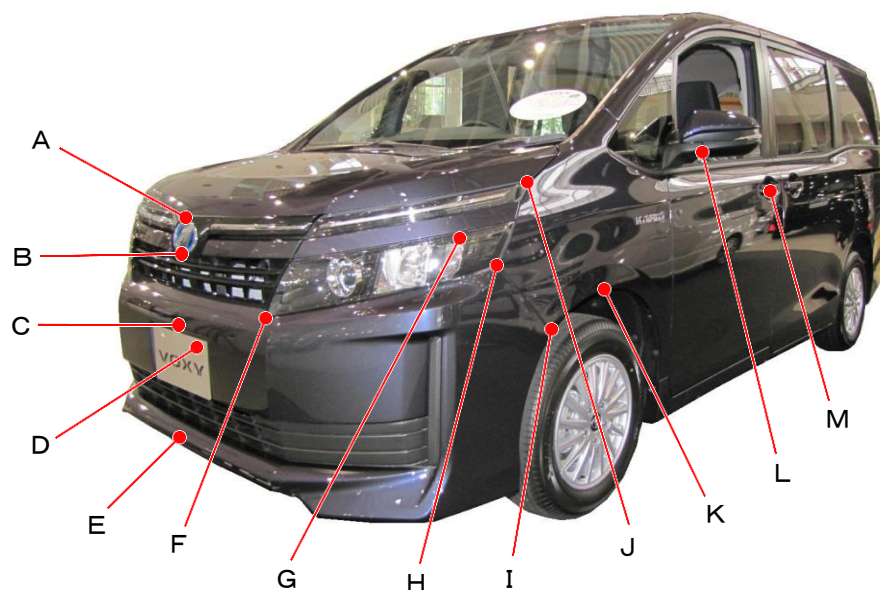

## ヴォクシー 標準ボデー 80系

ポイント記号	地上高(単位mm)
A	915
B	805
C	595
D	555
E	265
F	680
G	880
H	810
I	615
J	1015
K	705
L	1125
M	980

ポイント記号	地上高(単位mm)
N	335
O	1000
P	730
Q	610
R	1710
S	1030
T	1050
U	315
*V	270
W	445
X	460
Y	995
Z	1080

測定車両はHYBRID X

※上記数値は、自研センターでの地上からの実測測定参考値です。

\*はマフラ後端部を指す。