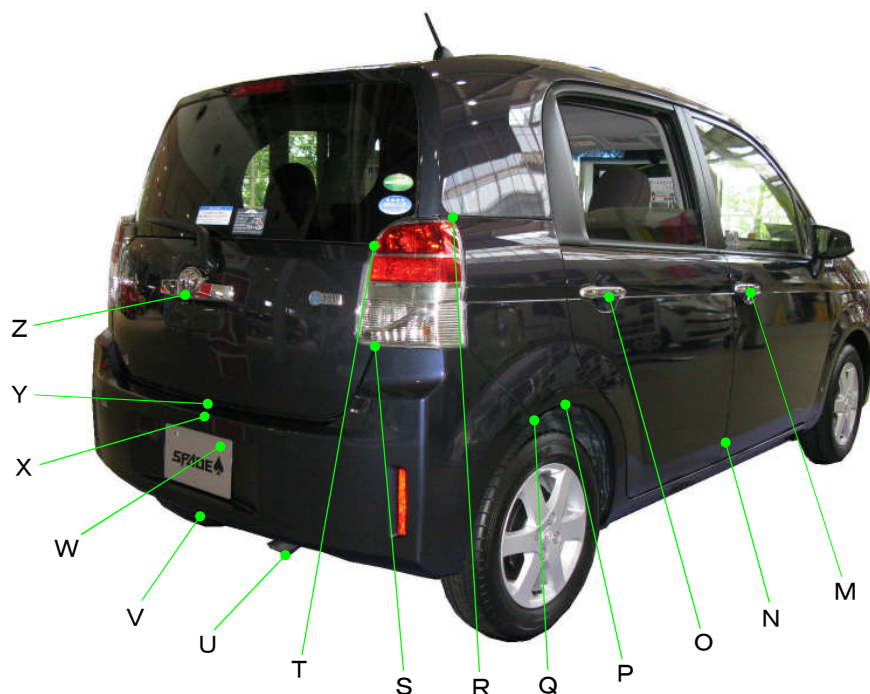

トヨタ

スピード 140系

ポイント記号	地上高(単位mm)
A	860
B	800
C	745
D	535
E	215
F	795
G	740
H	950
I	630
J	660
K	1055
L	900
M	925

ポイント記号	地上高(単位mm)
N	370
O	960
P	675
Q	655
R	1175
S	855
T	1110
*U	240
V	325
W	535
X	625
Y	650
Z	960

測定車両は1.5X 2WD

※上記数値は、自研センターでの地上からの実測測定参考値です。

*はマフラ下端部を指す。