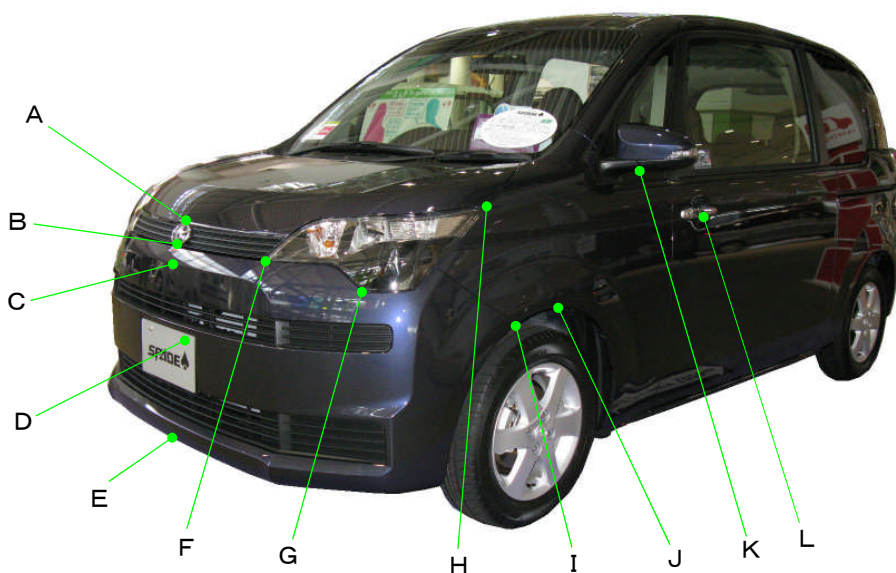

トヨタ

スピード 140系

ポイント記号	地上高(単位mm)
A	860
B	800
C	745
D	535
E	215
F	795
G	740
H	950
I	630
J	660
K	1055
L	900
M	925

ポイント記号	地上高(単位mm)
N	370
O	960
P	675
Q	655
R	1175
S	855
T	1110
*U	240
V	325
W	535
X	625
Y	650
Z	960

測定車両は1.5X 2WD

※上記数値は、自研センターでの地上からの実測測定参考値です。

*はマフラ下端部を指す。