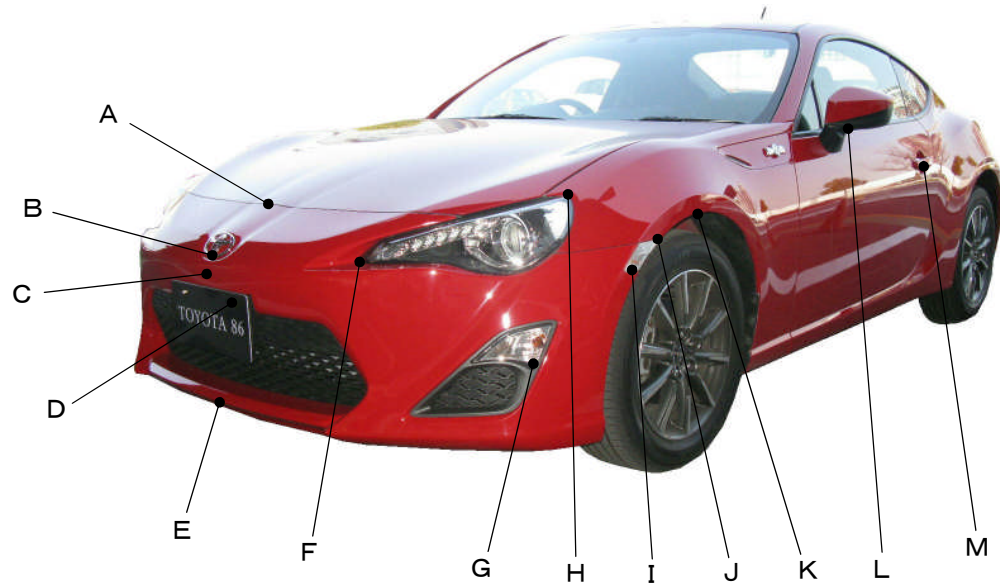

トヨタ

86
ZN6系

ポイント記号	地上高(単位mm)
A	685
B	565
C	550
D	465
E	205
F	580
G	355
H	720
I	555
J	625
K	675
L	870
M	740

ポイント記号	地上高(単位mm)
N	330
O	870
P	700
Q	630
R	890
S	740
T	995
U	260
V	645
*W	295
X	680
Y	835
Z	885

測定車両は86 G

※上記数値は、自研センターでの地上からの実測測定参考値です。

*はマフラ下端部を指す。