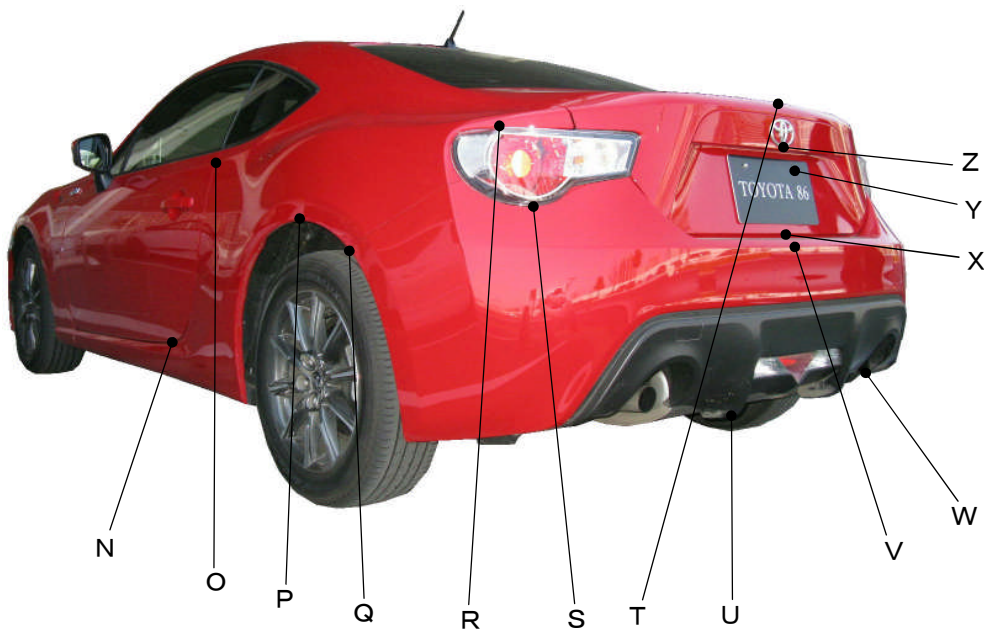

トヨタ

86
ZN6系

ポイント記号	地上高(単位mm)
A	685
B	565
C	550
D	465
E	205
F	580
G	355
H	720
I	555
J	625
K	675
L	870
M	740

ポイント記号	地上高(単位mm)
N	330
O	870
P	700
Q	630
R	890
S	740
T	995
U	260
V	645
*W	295
X	680
Y	835
Z	885

測定車両は86 G

※上記数値は、自研センターでの地上からの実測測定参考値です。

*はマフラ下端部を指す。