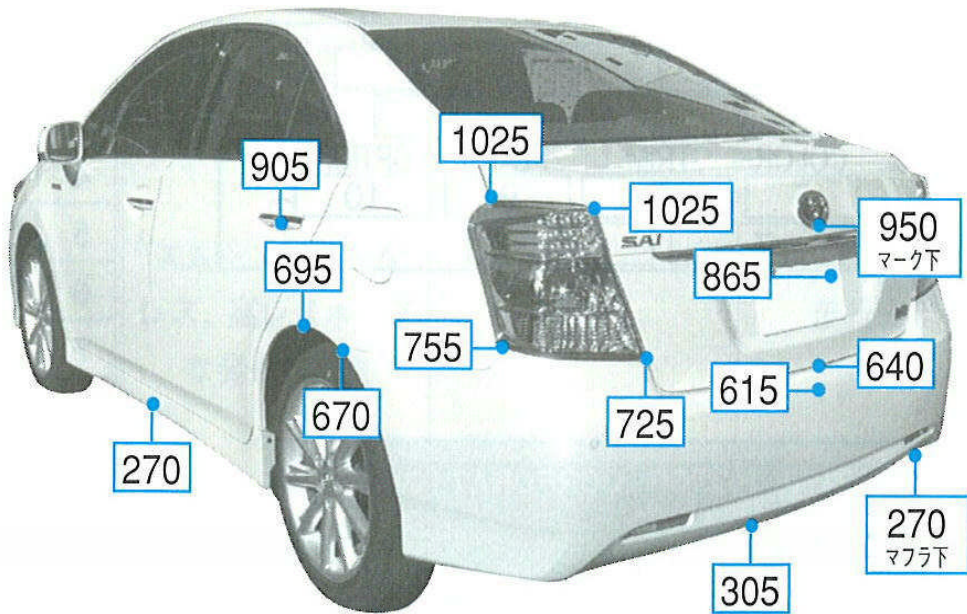

SAI AZK10系

注:上記数値は、自研センターでの実車測定参考値です。単位:mm
注:測定車両は、G