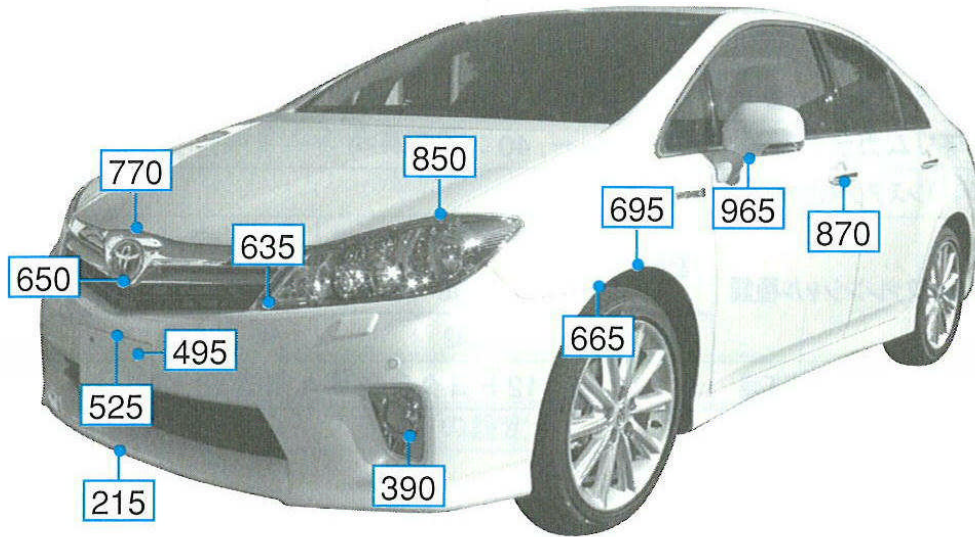

SAI AZK10系

注:上記数値は、自研センターでの実車測定参考値です。単位:mm
注:測定車両は、G