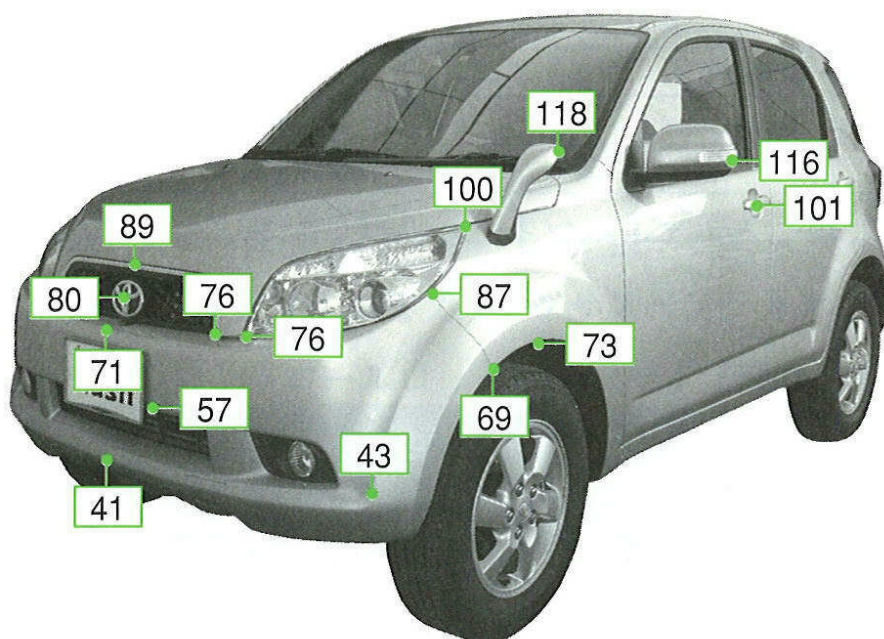

Rush 200系

注:上記数値は、自研センターでの実車測定参考値です。単位:cm