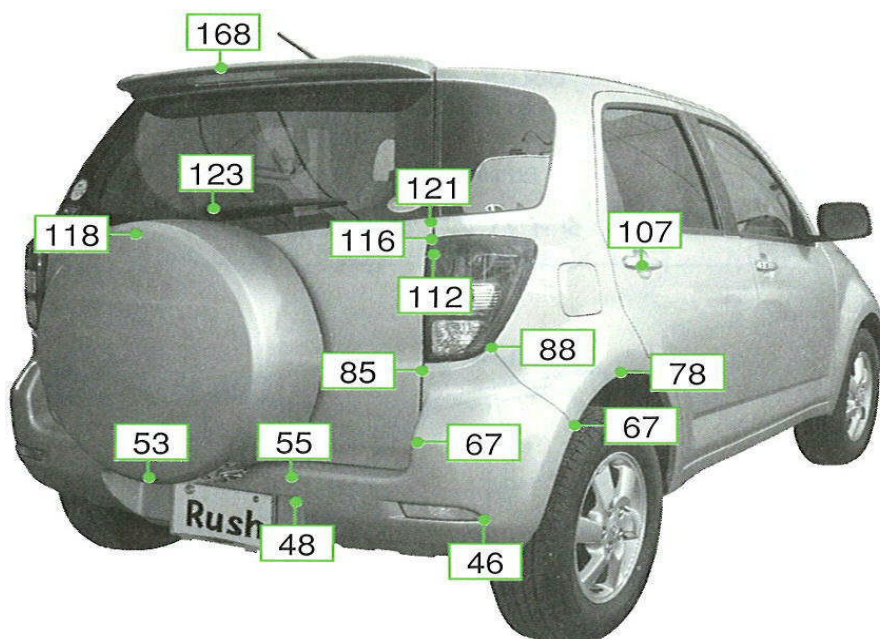

Rush 200系

注:上記数値は、自研センターでの実車測定参考値です。単位:cm