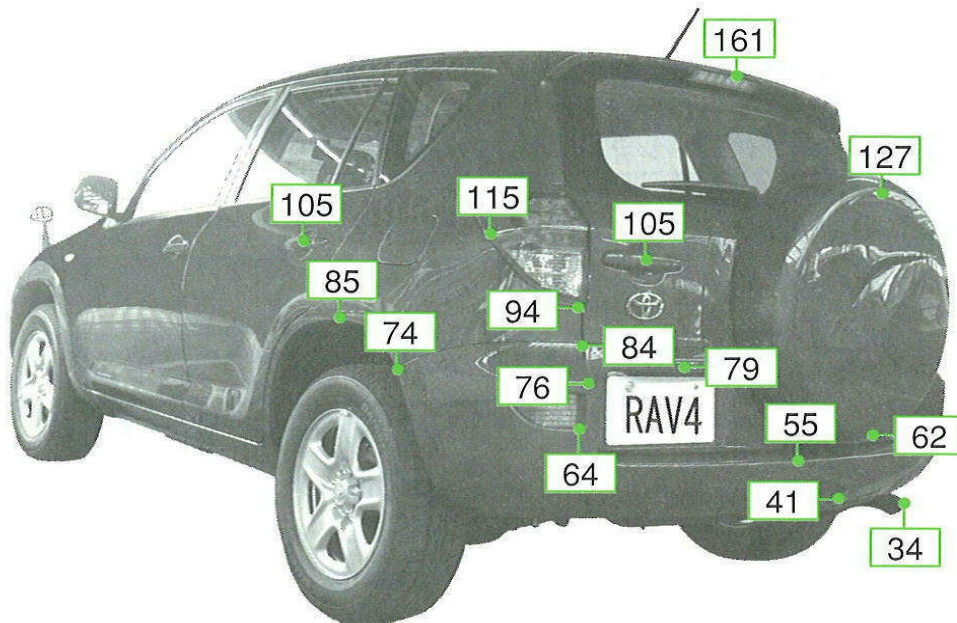

RAV4 30系

注: 上記数値は、自研センターでの実車測定参考値です。単位: cm