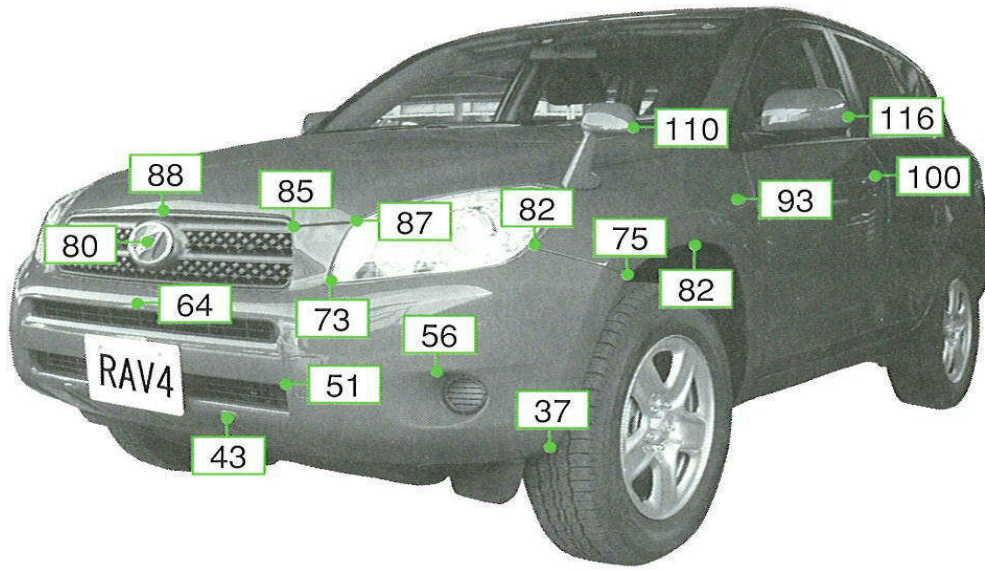

RAV4 30系

注: 上記数値は、自研センターでの実車測定参考値です。単位: cm