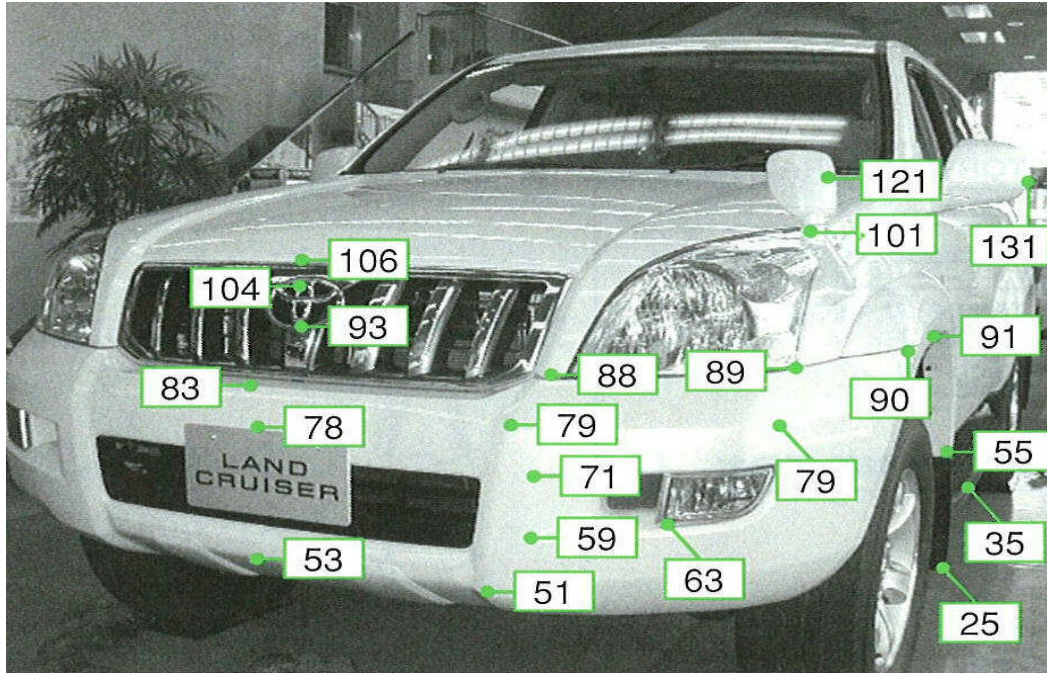

ランドクルーザープラド RJZ12#W, VZJ12#W, KDJ12#W系

注:上記数値は、自研センターでの実車測定参考値です。単位:cm