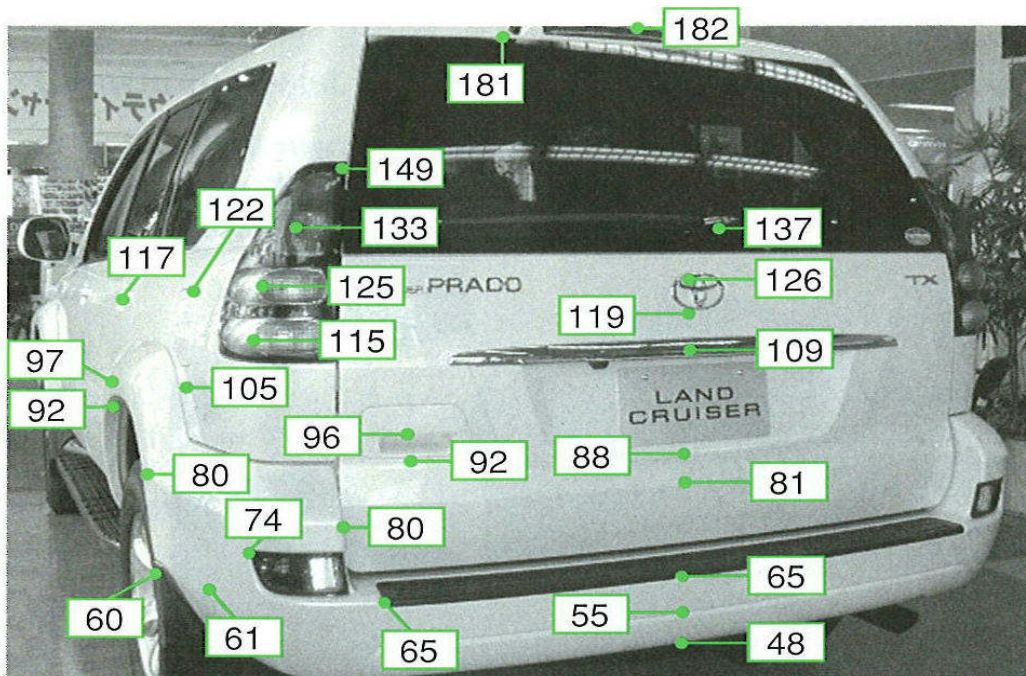

ランドクルーザープラド RJZ12#W, VZJ12#W, KDJ12#W系

注:上記数値は、自研センターでの実車測定参考値です。単位:cm