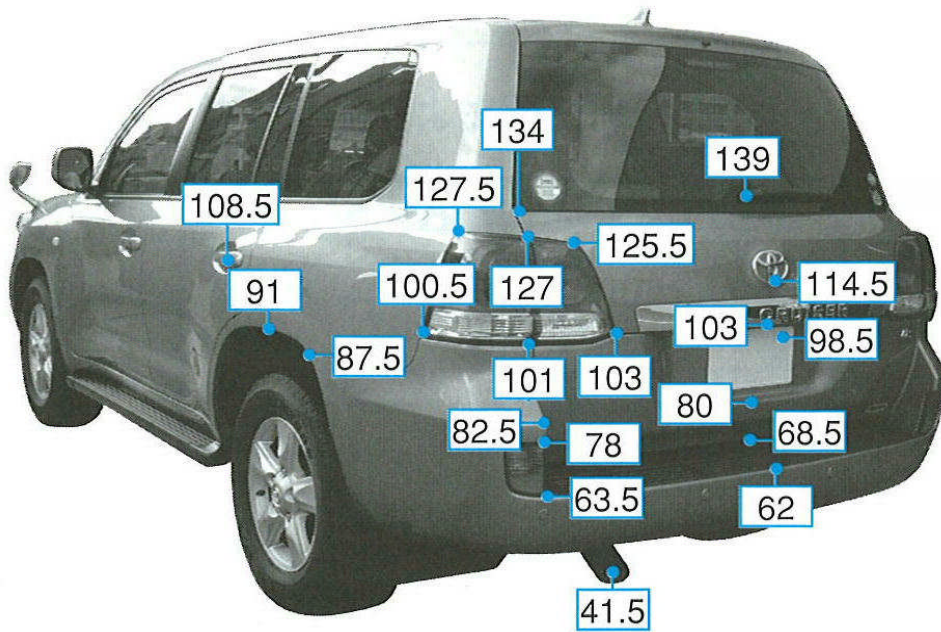

ランドクルーザー 200系

注:上記数値は、自研センターでの実車測定参考値です。単位:cm