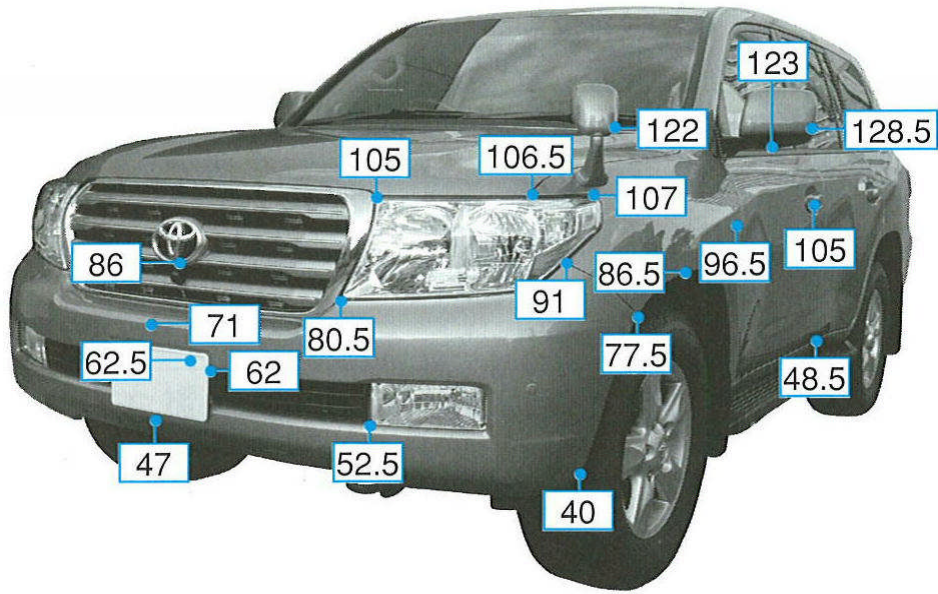

ランドクルーザー 200系

注:上記数値は、自研センターでの実車測定参考値です。単位:cm