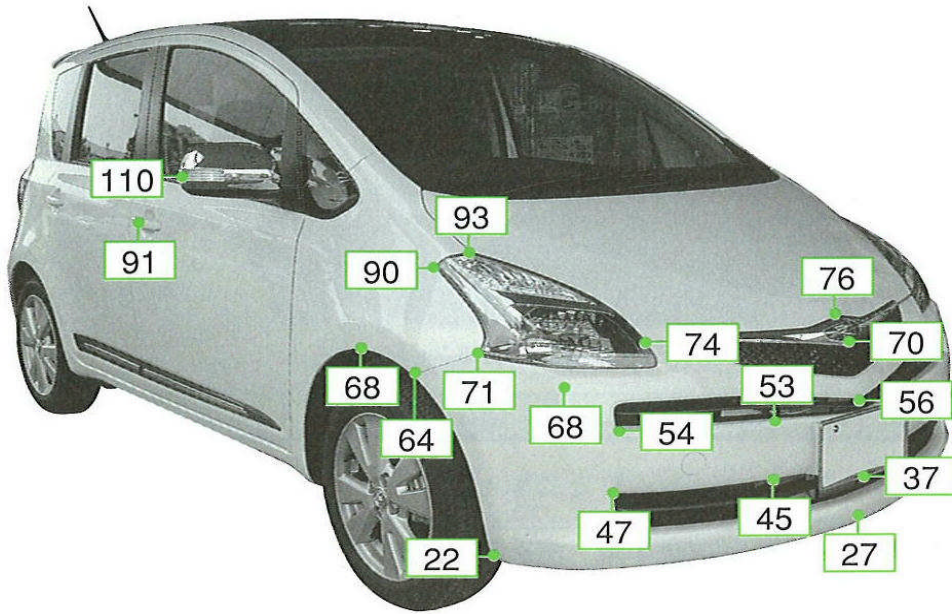

# ラクティス 100系

注：上記数値は、自研センターでの実車測定参考値です。単位：cm