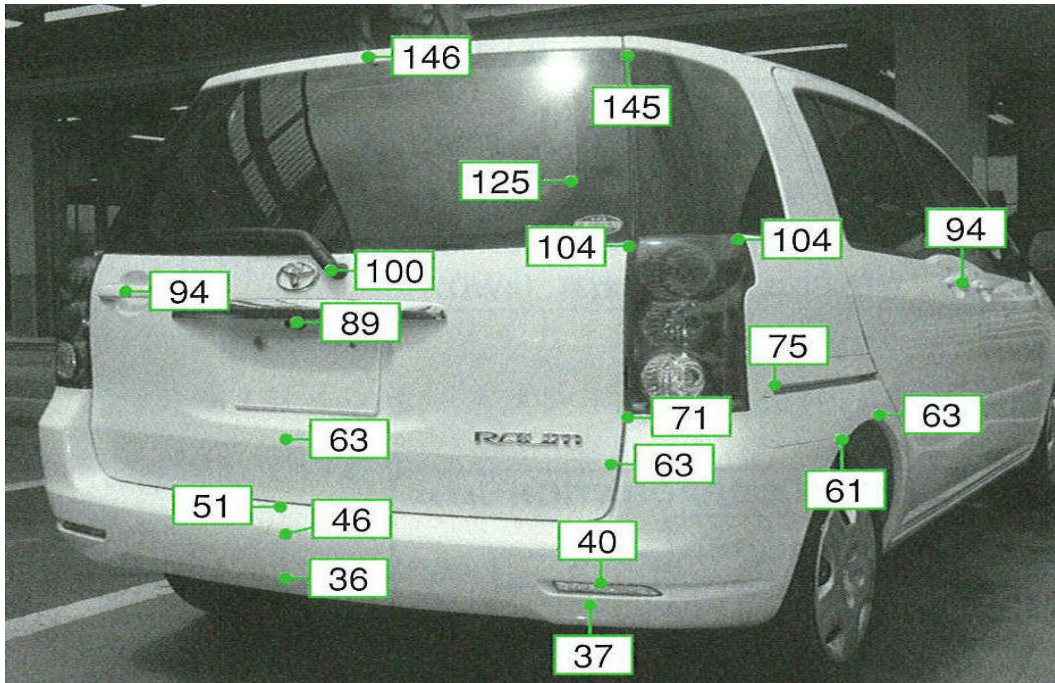

ラウム NCZ20、25系

注:上記数値は、自研センターでの実車測定参考値です。単位:cm