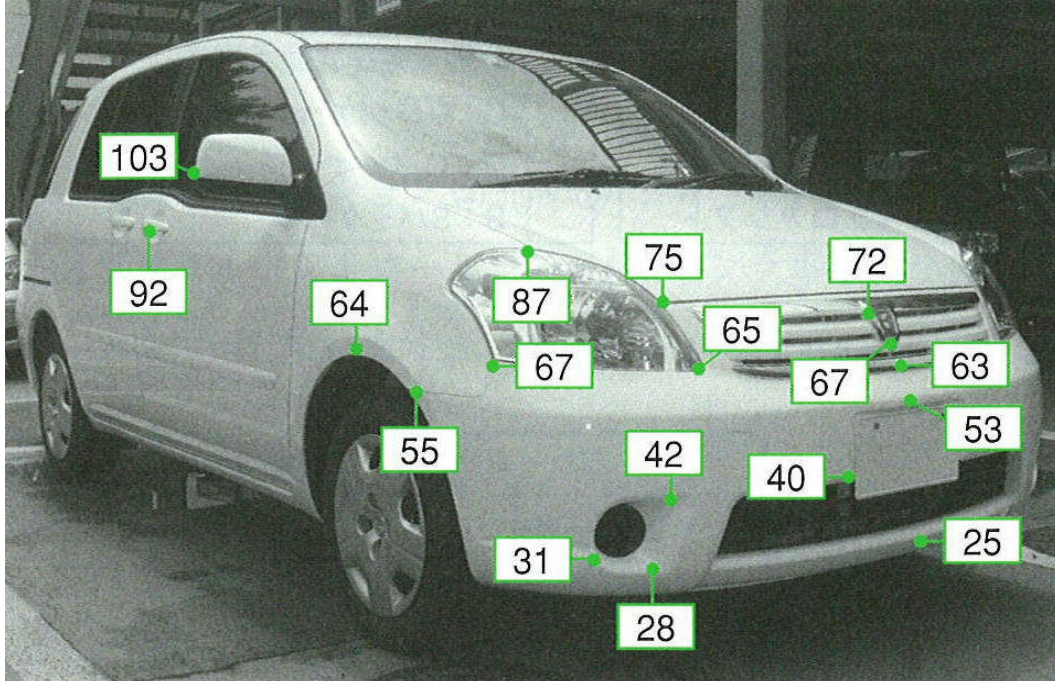

ラウム NCZ20、25系

注:上記数値は、自研センターでの実車測定参考値です。単位:cm