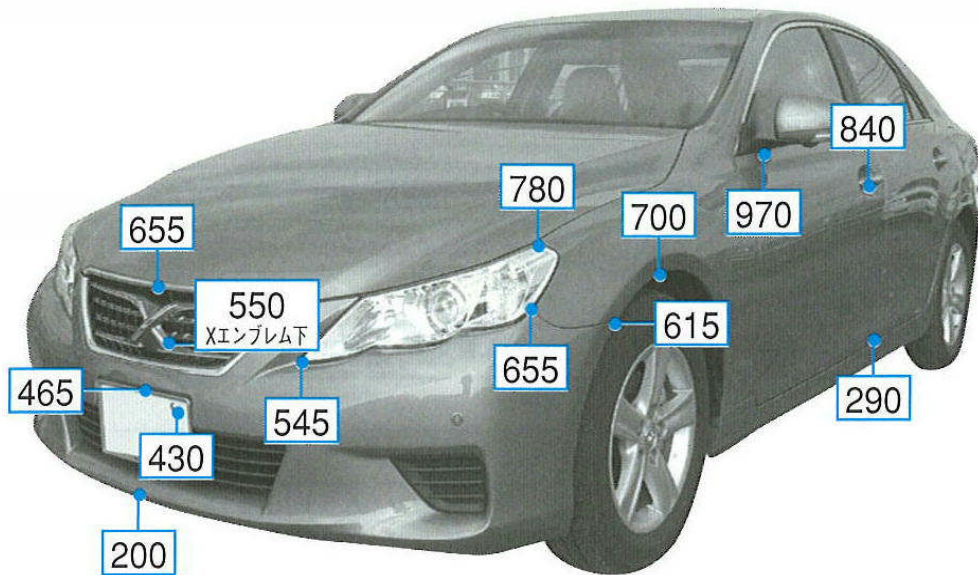

# マークX 130系

注:上記数値は、自研センターでの実車測定参考値です。単位:cm  
注:測定車両は、250G