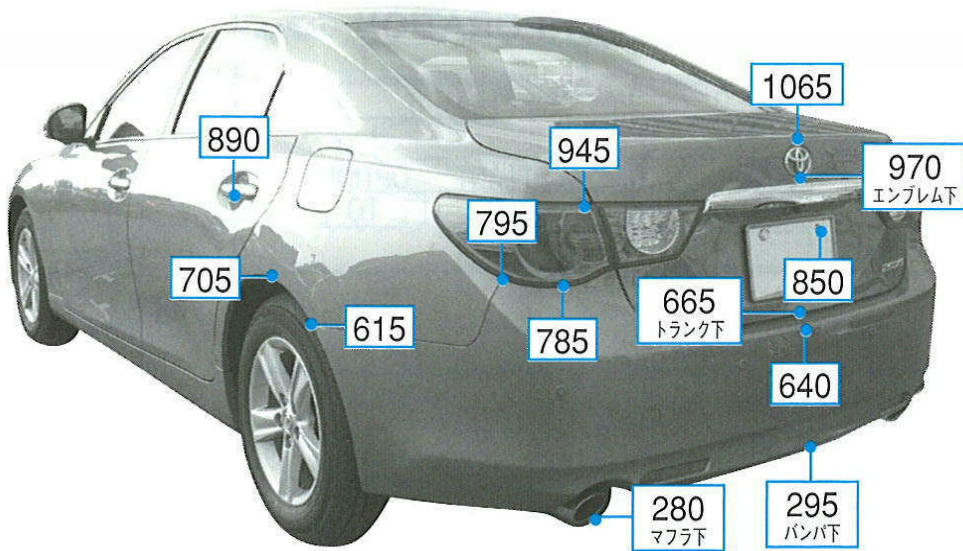

# マークX 130系

注:上記数値は、自研センターでの実車測定参考値です。単位:cm  
注:測定車両は、250G