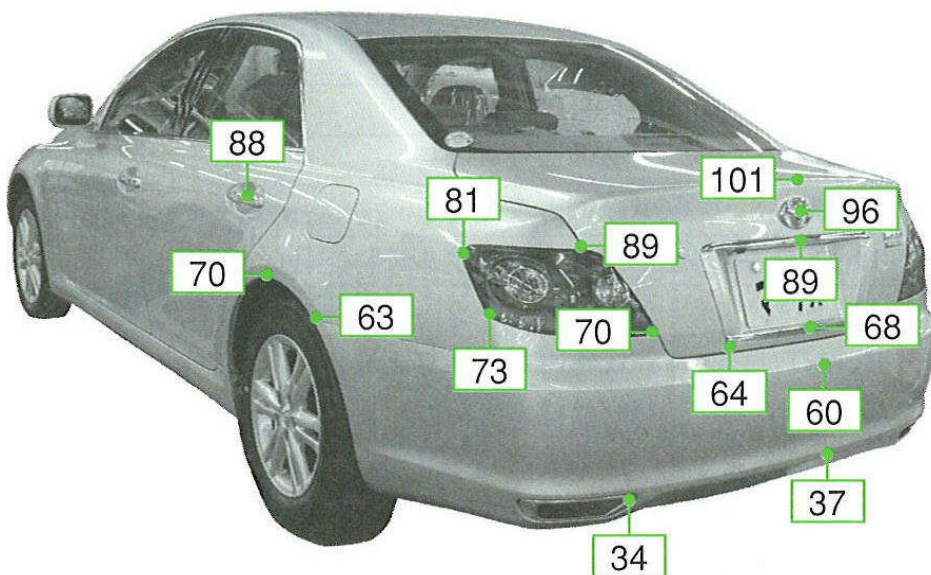

マークX 120系

注:上記数値は、自研センターでの実車測定参考値です。単位:cm