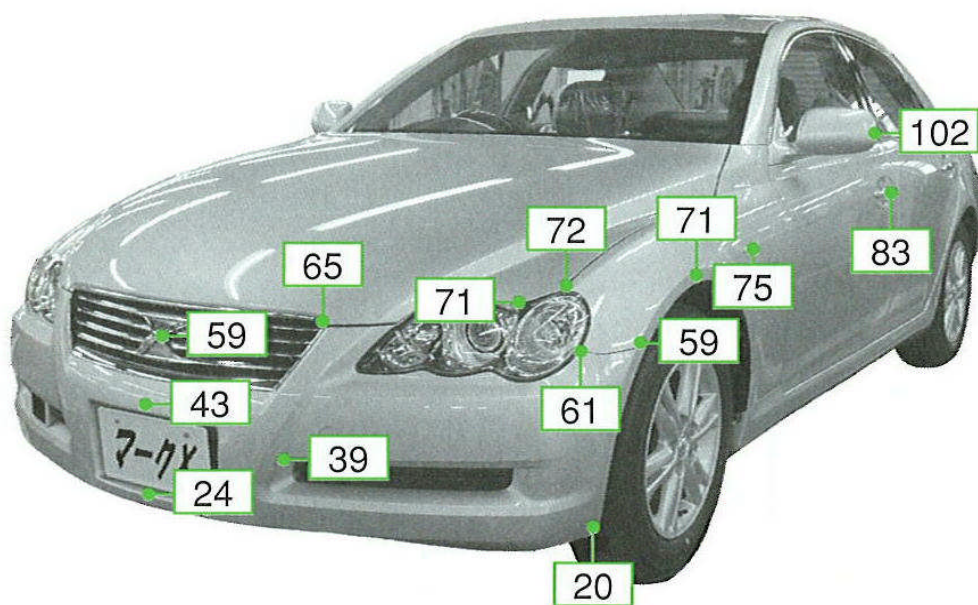

マークX 120系

注:上記数値は、自研センターでの実車測定参考値です。単位:cm