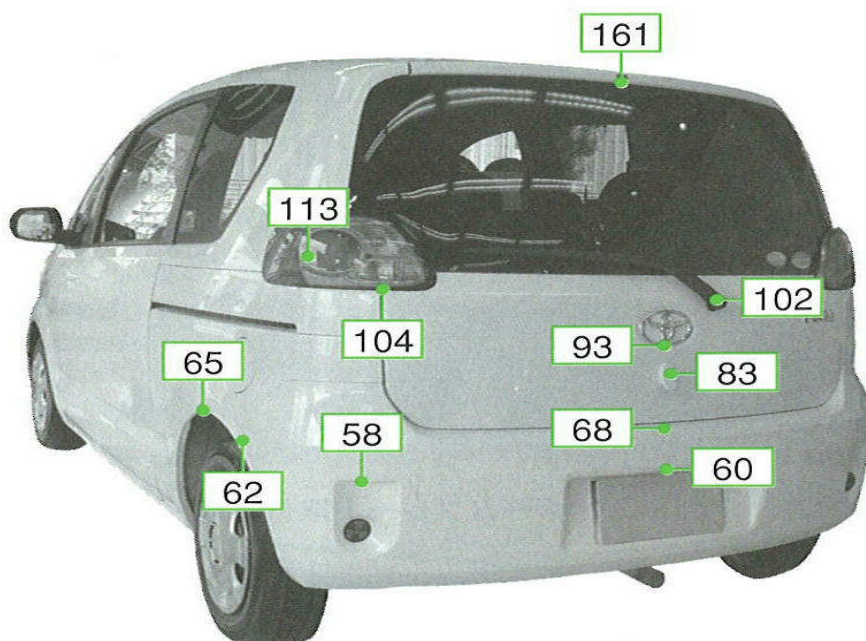

ポルテ 10系

注:上記数値は、自研センターでの実車測定参考値です。単位:cm