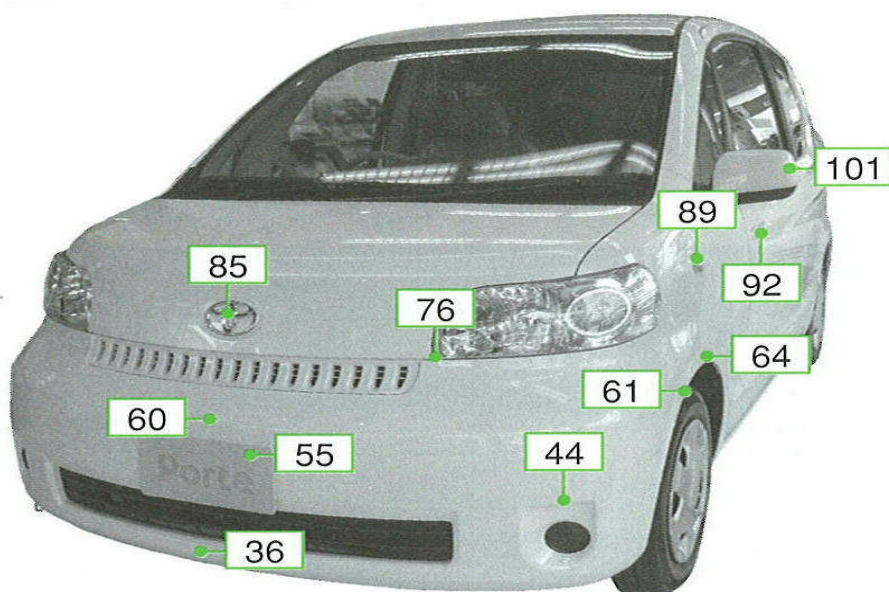

ポルテ 10系

注:上記数値は、自研センターでの実車測定参考値です。単位:cm