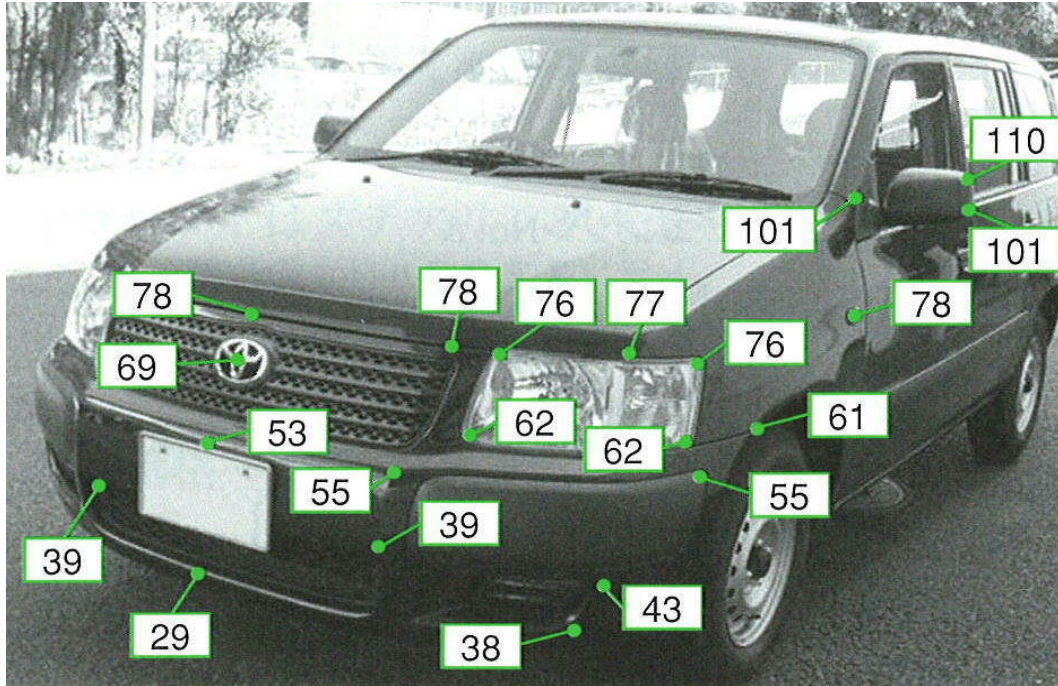

# プロボックス/サクシード NCP50, 51, 55, 58, 59系

注:上記数値は、自研センターでの実車測定参考値です。単位:cm  
注:写真は、サクシードを使用。