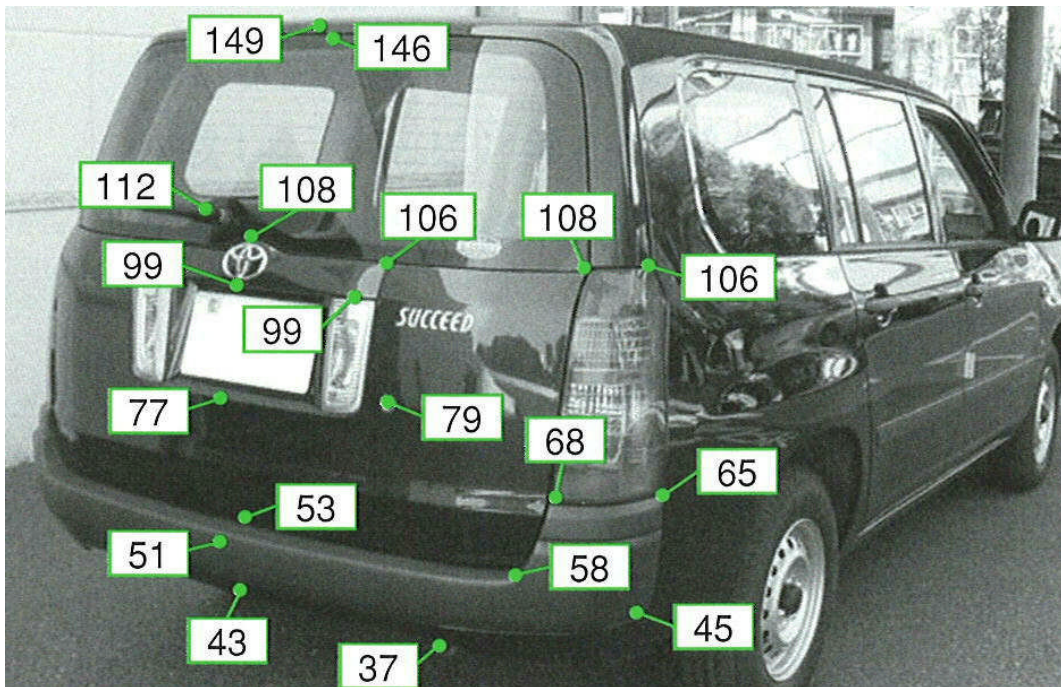

# プロボックス/サクシード NCP50, 51, 55, 58, 59系

注:上記数値は、自研センターでの実車測定参考値です。単位:cm  
注:写真は、サクシードを使用。