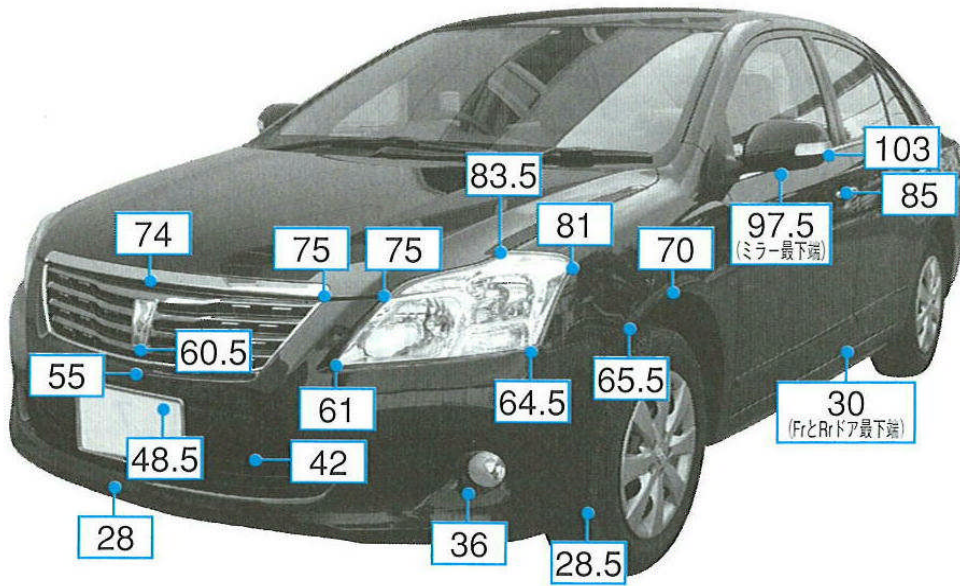

プレミオ 260系

注: 上記数値は、自研センターでの実車測定参考値です。単位: cm