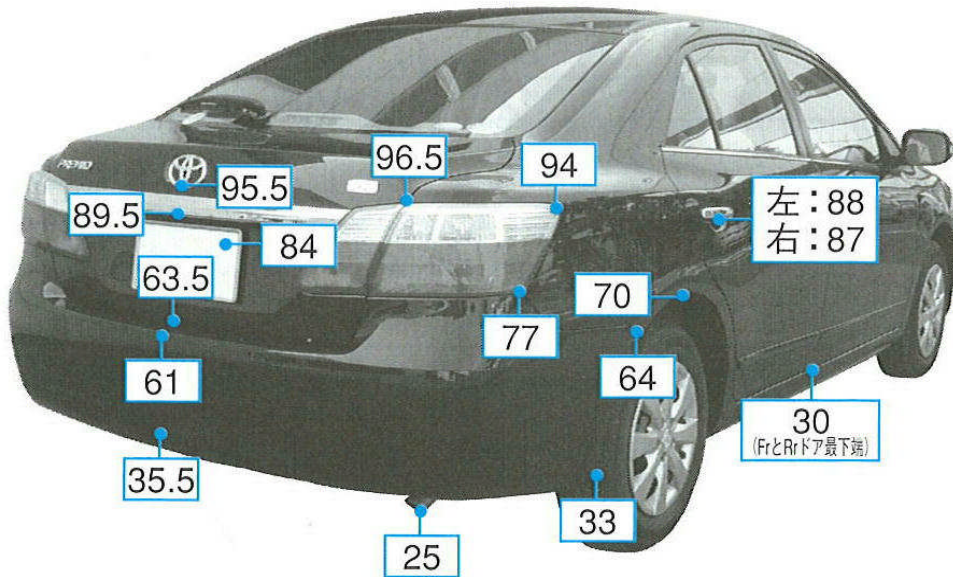

プレミオ 260系

注: 上記数値は、自研センターでの実車測定参考値です。単位: cm