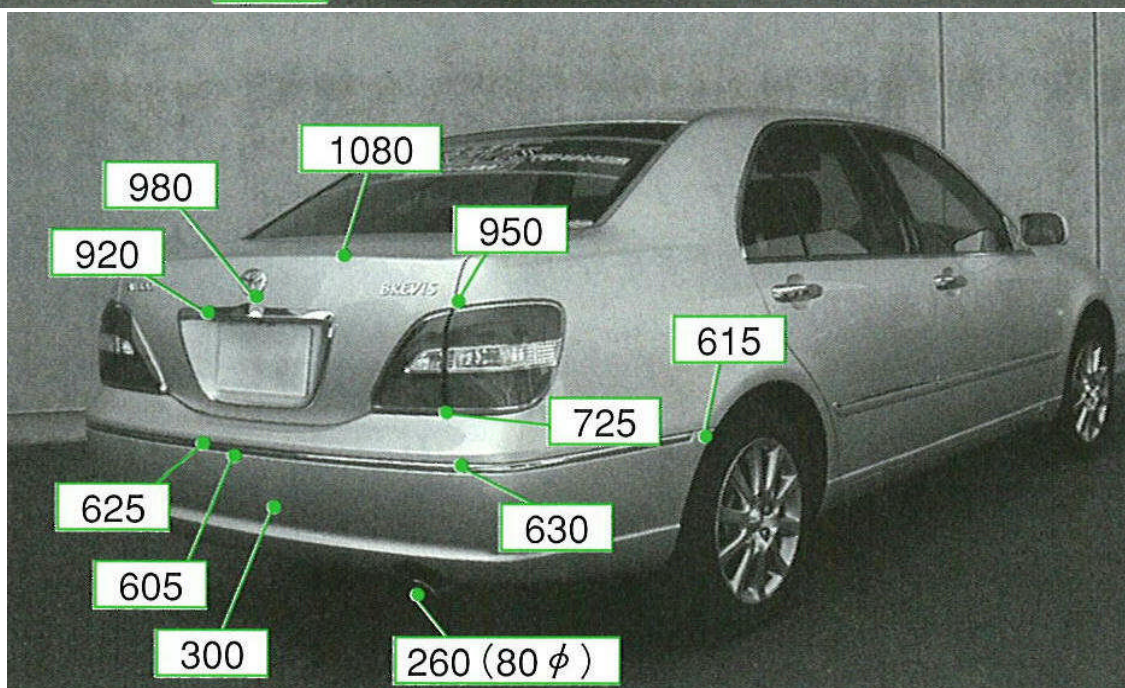

ブレビス JCG1#系

注:上記数値は、自研センターでの実車測定参考値です。単位:mm