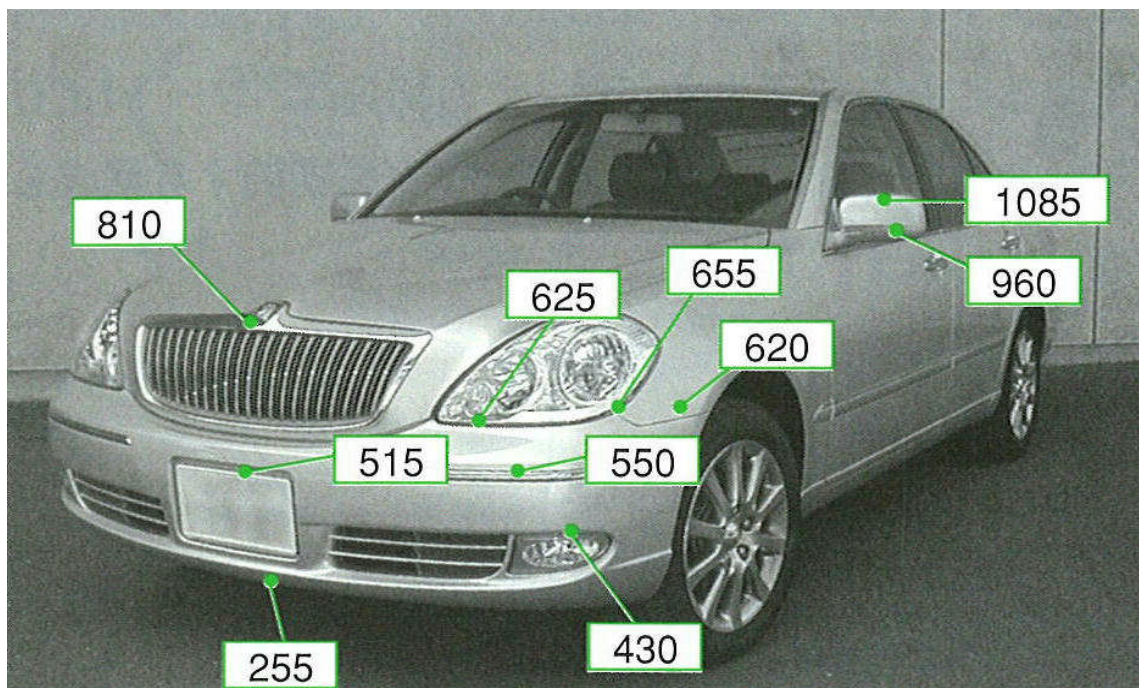

ブレビス JCG1#系

注:上記数値は、自研センターでの実車測定参考値です。単位:mm