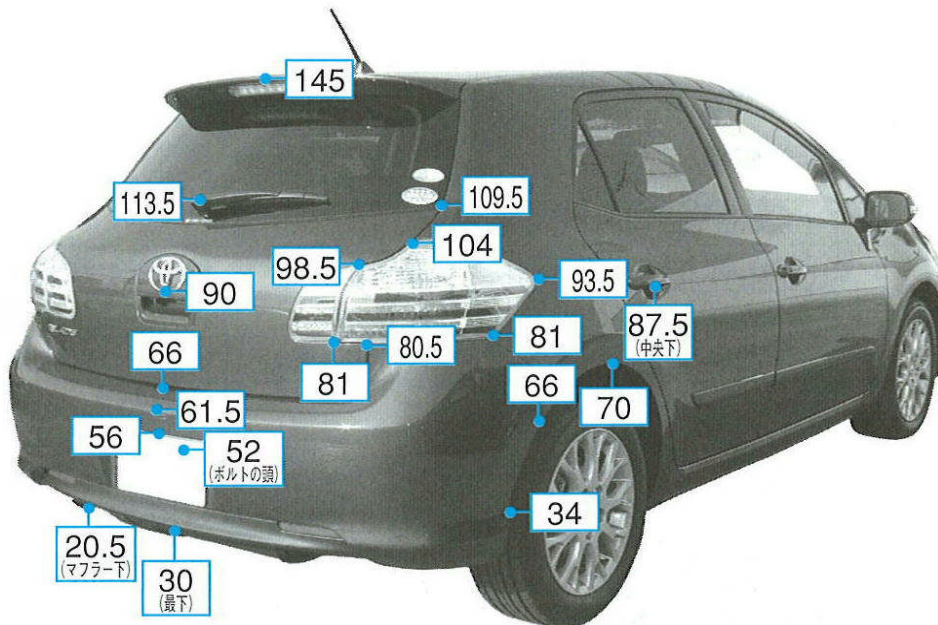

ブレイド 150系

注: 上記数値は、自研センターでの実車測定参考値です。単位: cm