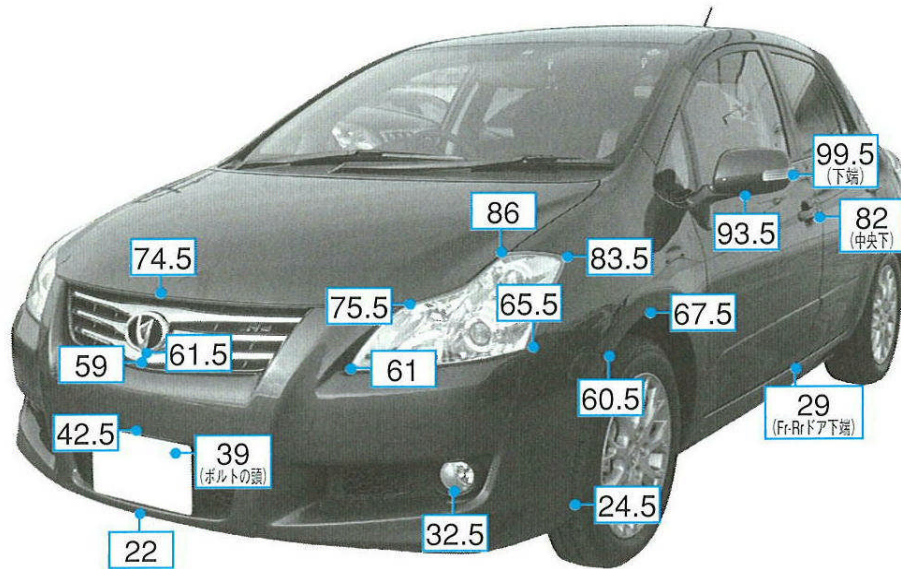

ブレイド 150系

注: 上記数値は、自研センターでの実車測定参考値です。単位: cm