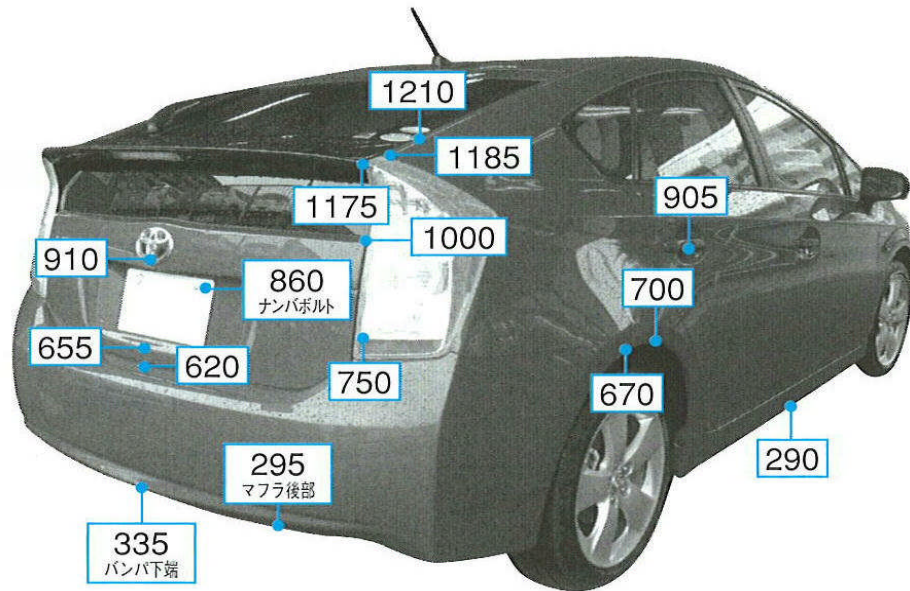

プリウス 30系

注:上記数値は、自研センターでの実車測定参考値です。単位:mm