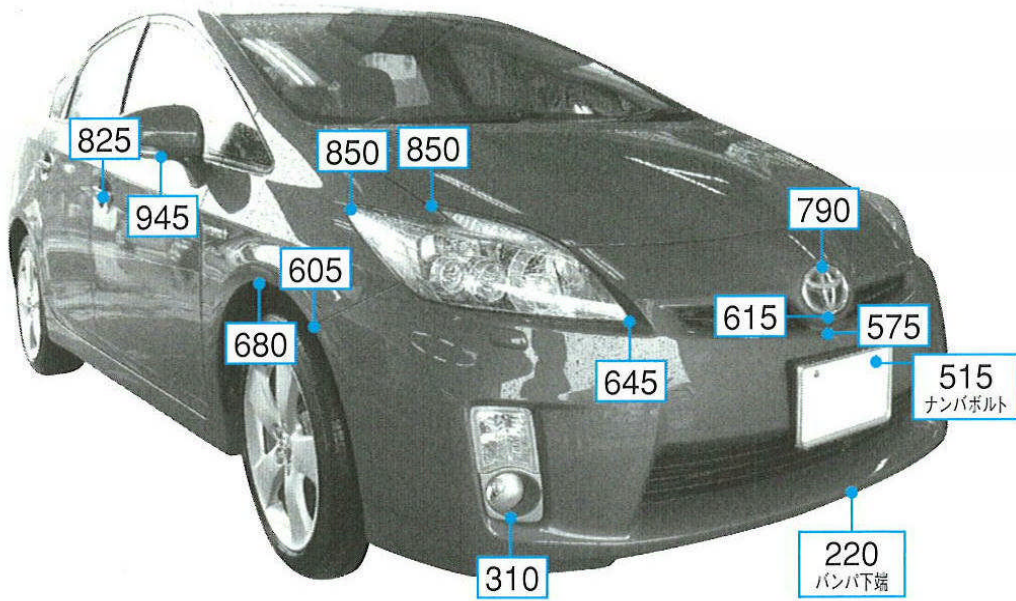

プリウス 30系

注:上記数値は、自研センターでの実車測定参考値です。単位:mm