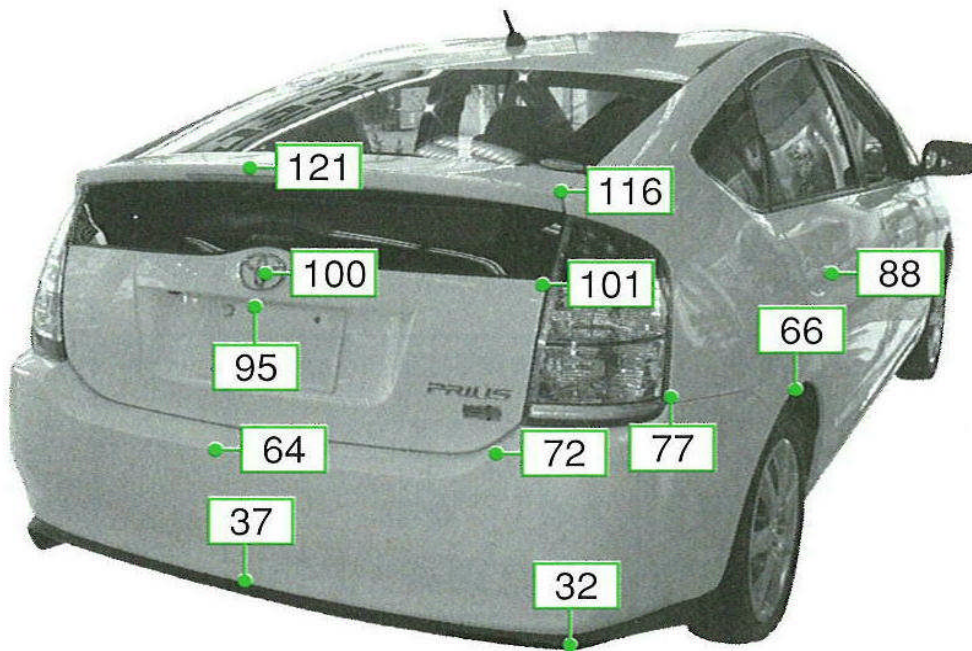

プリウス NHW20系

注:上記数値は、自研センターでの実車測定参考値です。単位:cm