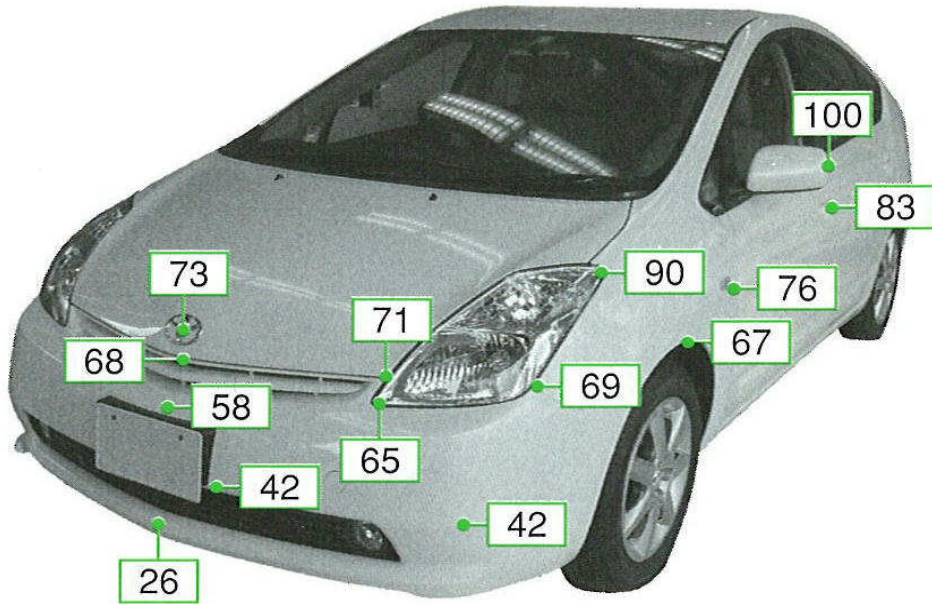

プリウス NHW20系

注:上記数値は、自研センターでの実車測定参考値です。単位:cm