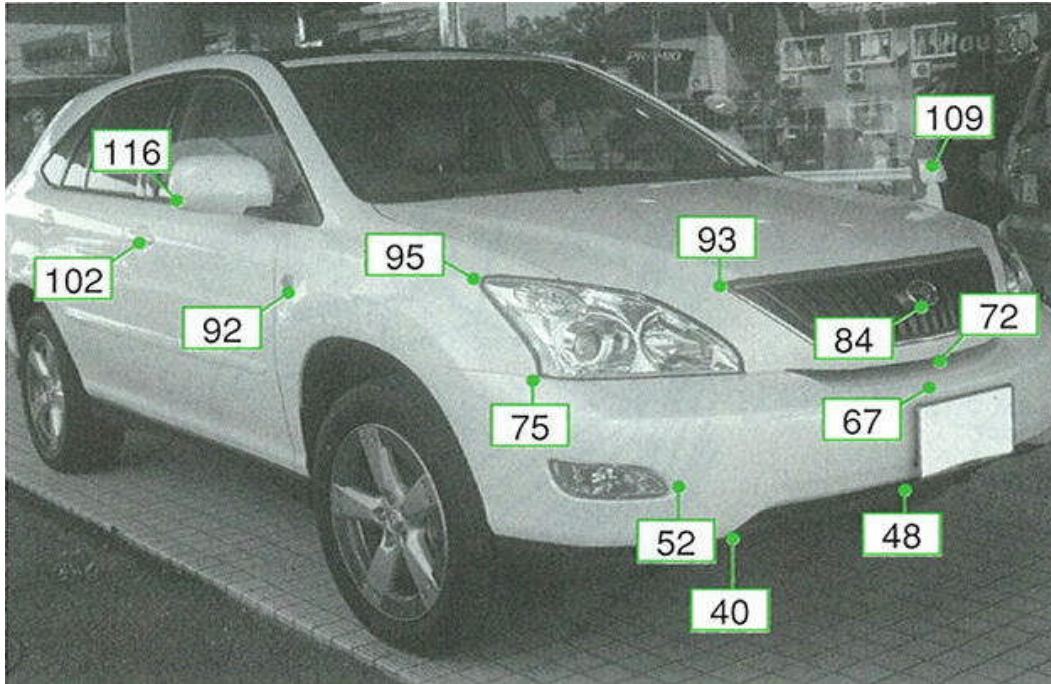

ハリアー ACU3#W、MCU3#W系

注:上記数値は、自研センターでの実車測定参考値です。単位:cm