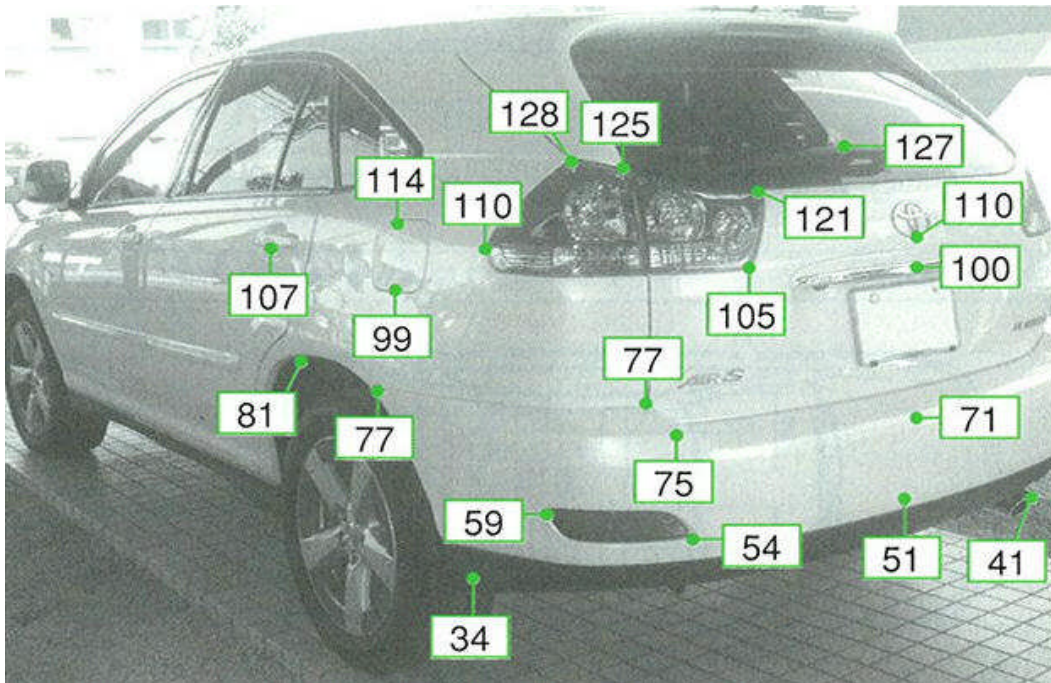

ハリアー ACU3#W、MCU3#W系

注:上記数値は、自研センターでの実車測定参考値です。単位:cm