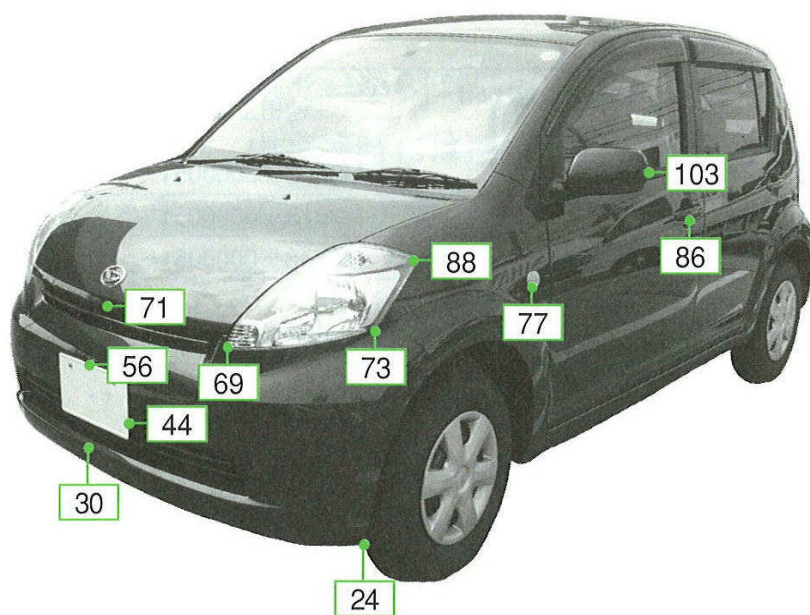

パッツ 10系

注: 上記数値は、自研センターでの実車測定参考値です。単位:cm
注: 写真は、ダイハツブーンを使用。