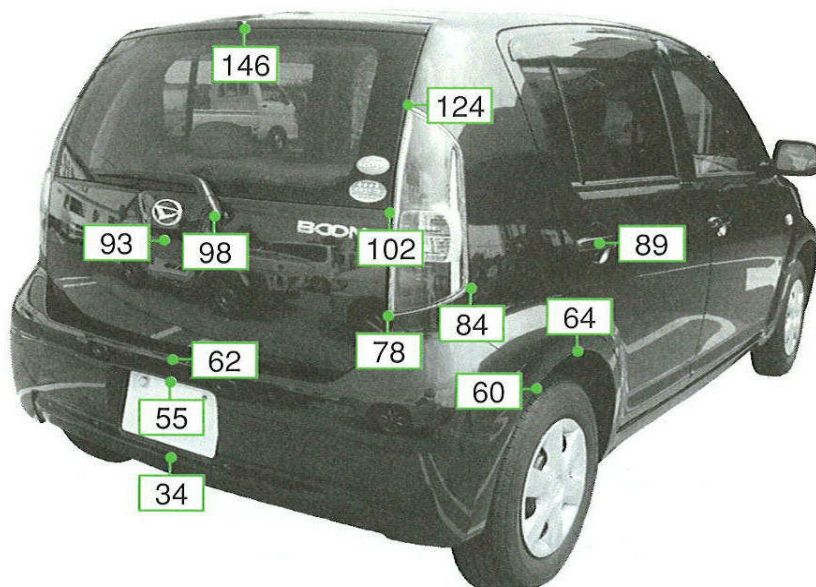

パッツ 10系

注: 上記数値は、自研センターでの実車測定参考値です。単位:cm
注: 写真は、ダイハツブーンを使用。