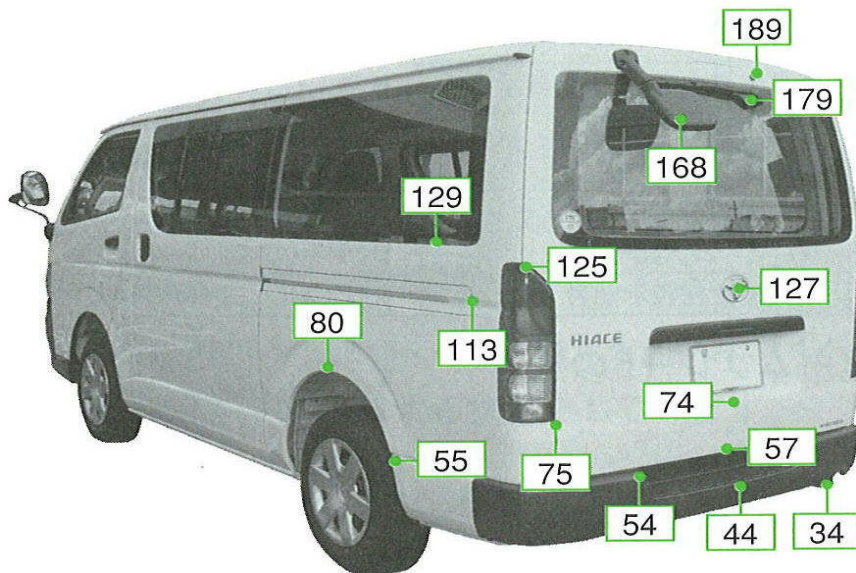

# ハイエースバン/レジアスエース 200V、200K系

注:上記数値は、自研センターでの実車測定参考値です。単位:cm