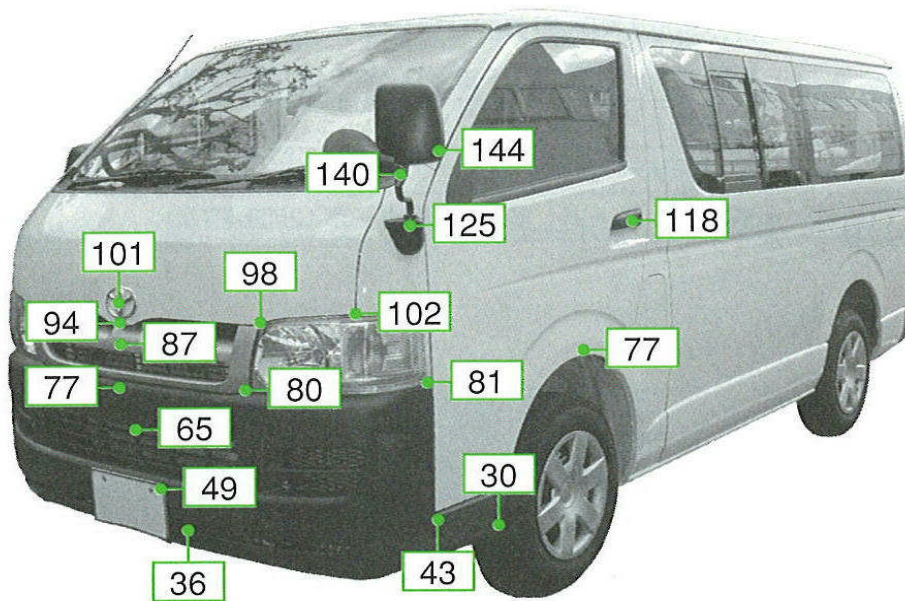

# ハイエースバン/レジアスエース 200V、200K系

注:上記数値は、自研センターでの実車測定参考値です。単位:cm