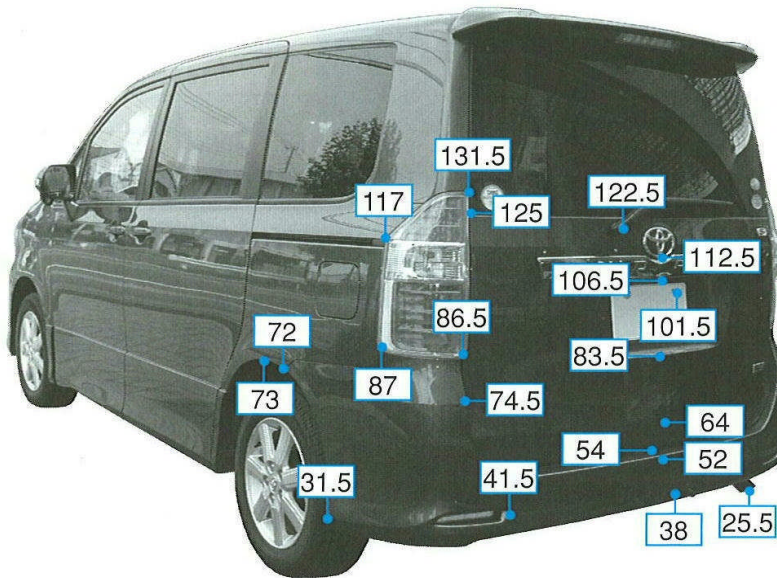

# ノア 70系

注: 上記数値は、自研センターでの実車測定参考値です。単位:cm  
注: 測定車両は、Si 2WD