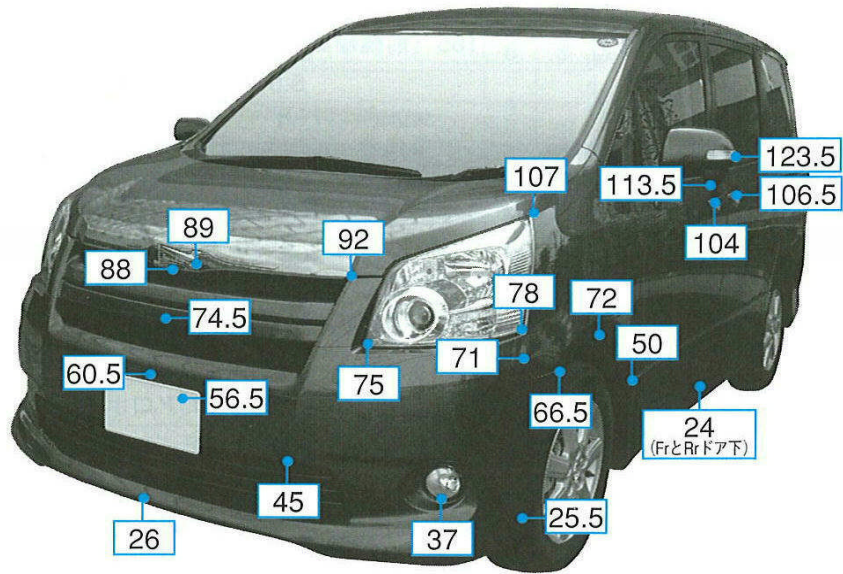

# ノア 70系

注: 上記数値は、自研センターでの実車測定参考値です。単位:cm  
注: 測定車両は、Si 2WD