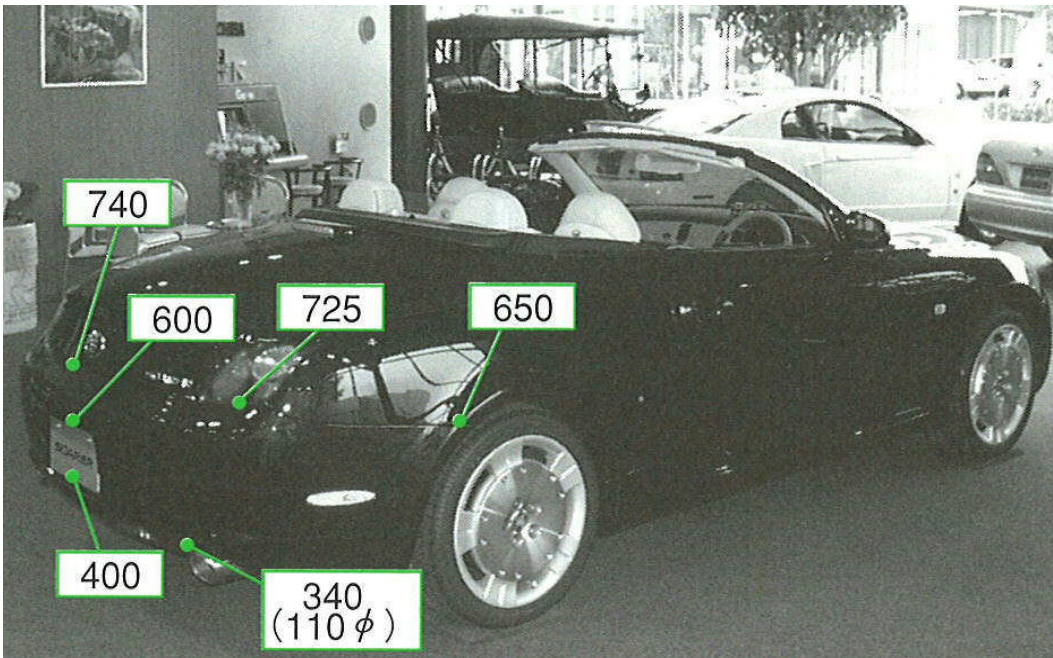

ソアラ UZZ40系

注:上記数値は、自研センターでの実車測定参考値です。単位:mm