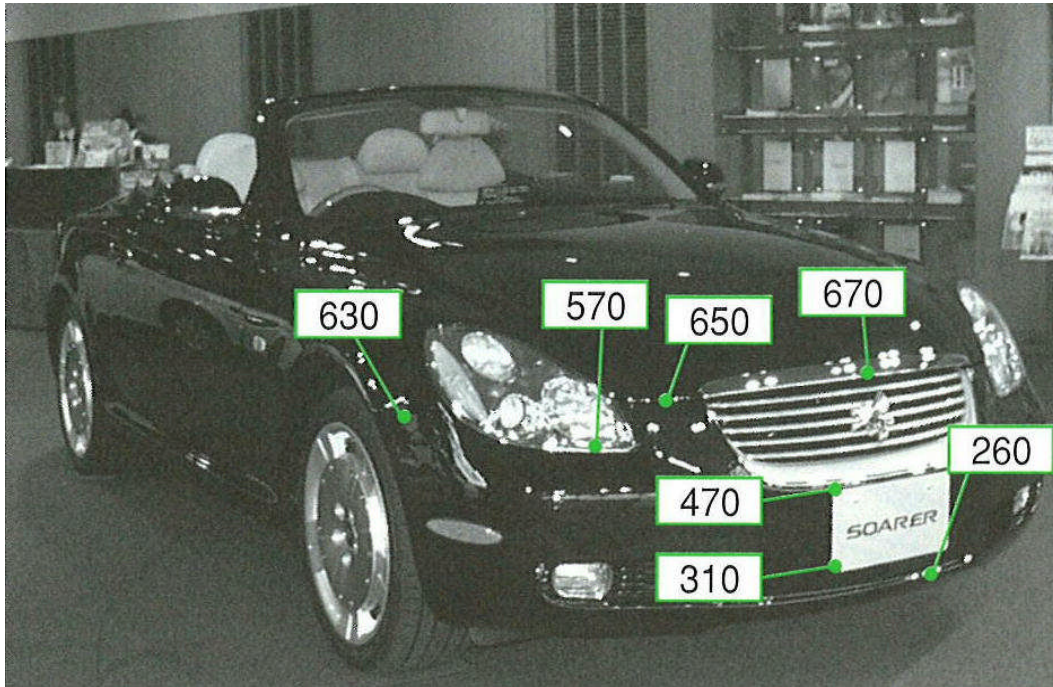

ソアラ UZZ40系

注:上記数値は、自研センターでの実車測定参考値です。単位:mm