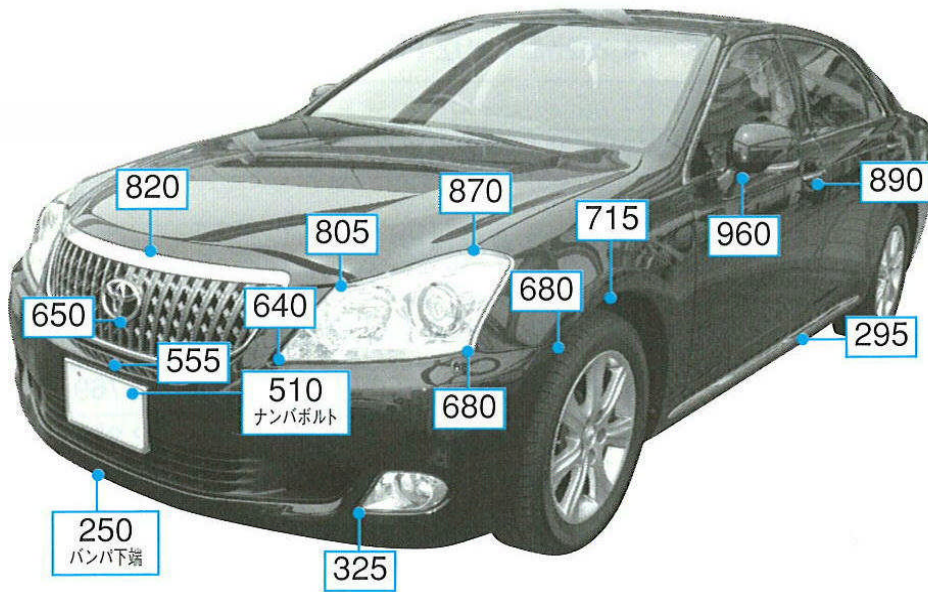

# クラウンマジェスタ 200系

注:上記数値は、自研センターでの実車測定参考値です。単位:mm