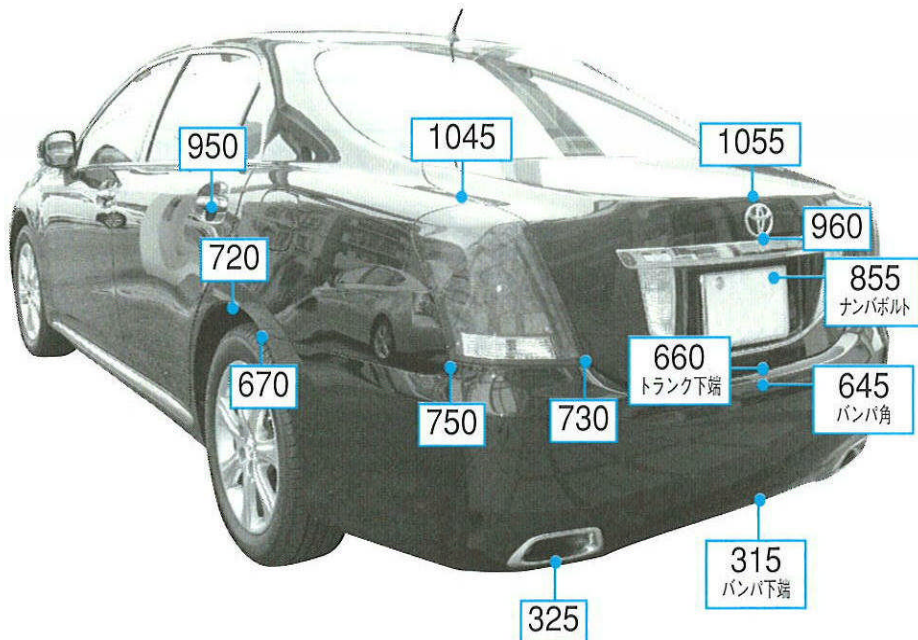

# クラウンマジェスタ 200系

注:上記数値は、自研センターでの実車測定参考値です。単位:mm