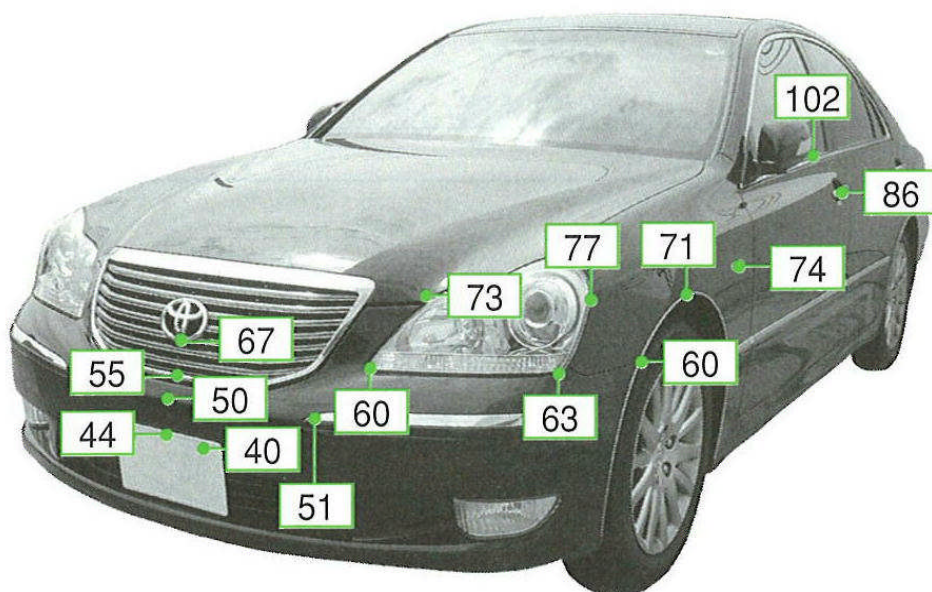

# クラウンマジェスタ 180系

注:上記数値は、自研センターでの実車測定参考値です。単位:cm