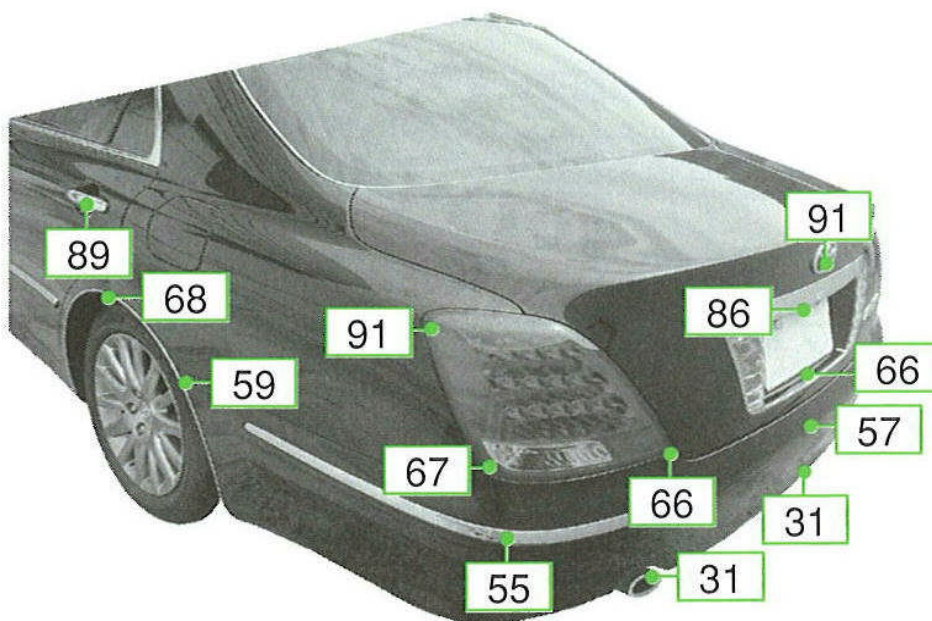

# クラウンマジェスタ 180系

注:上記数値は、自研センターでの実車測定参考値です。単位:cm