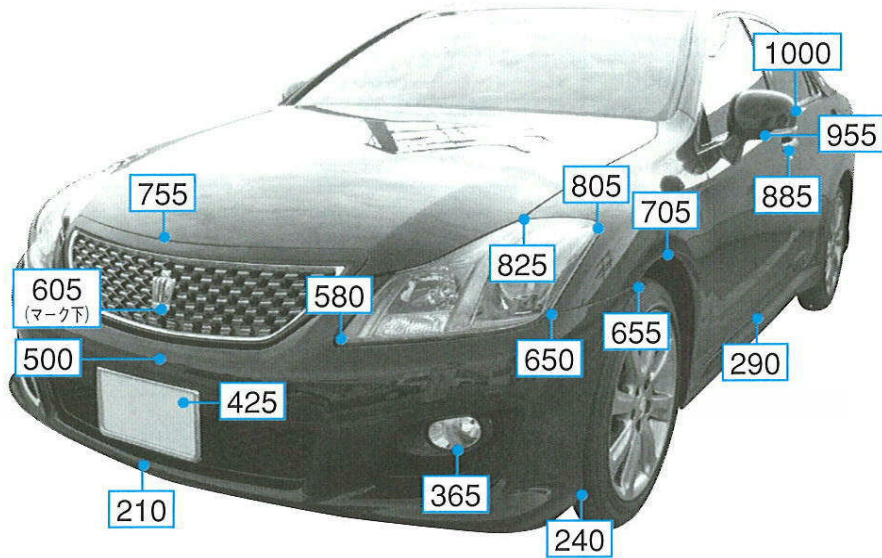

# クラウン 200系

注:上記数値は、自研センターでの実車測定参考値です。単位:mm