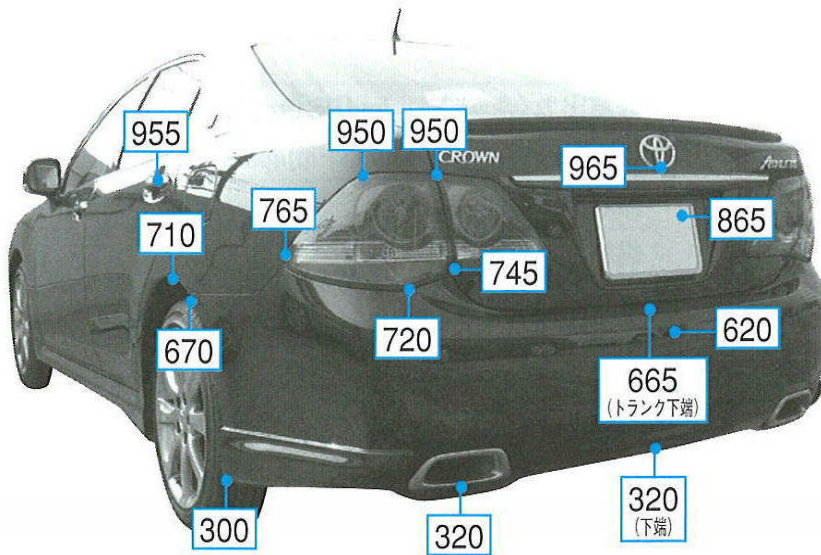

# クラウン 200系

注:上記数値は、自研センターでの実車測定参考値です。単位:mm