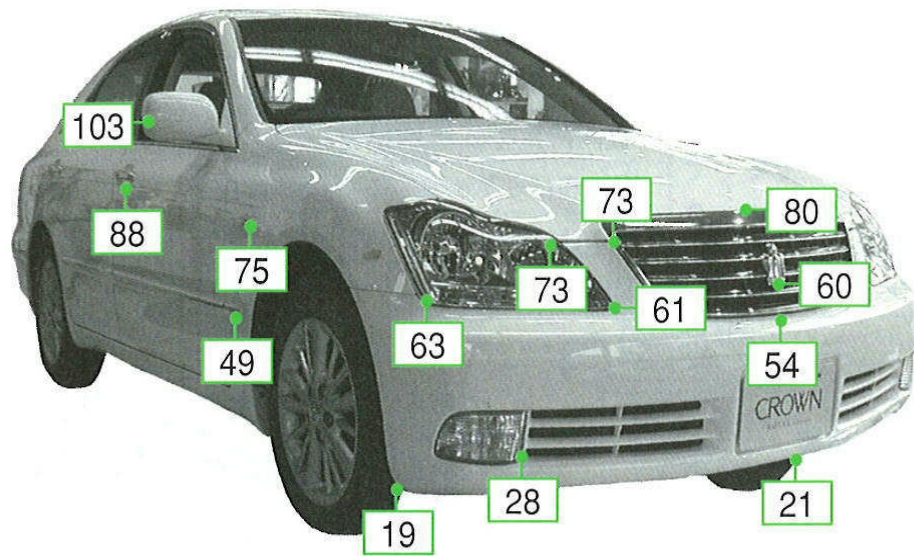

クラウン GRS180系

注: 上記数値は、自研センターでの実車測定参考値です。単位: cm