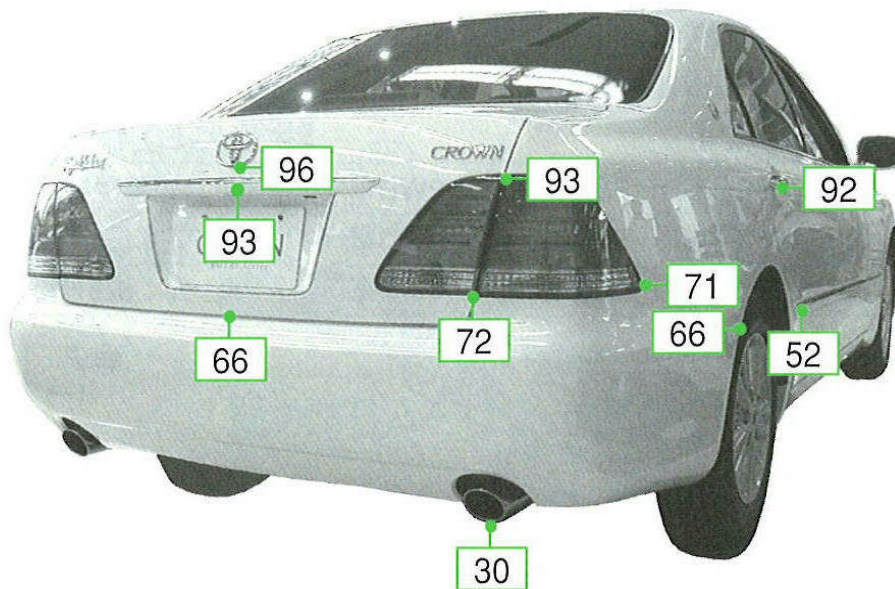

クラウン GRS180系

注: 上記数値は、自研センターでの実車測定参考値です。単位: cm