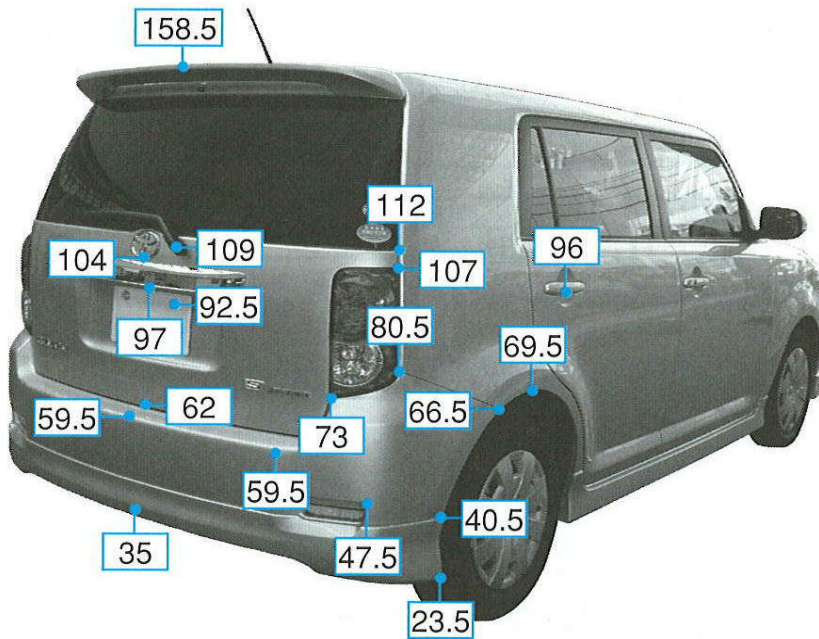

カローラルミオン 150系

注:上記数値は、自研センターでの実車測定参考値です。単位:cm