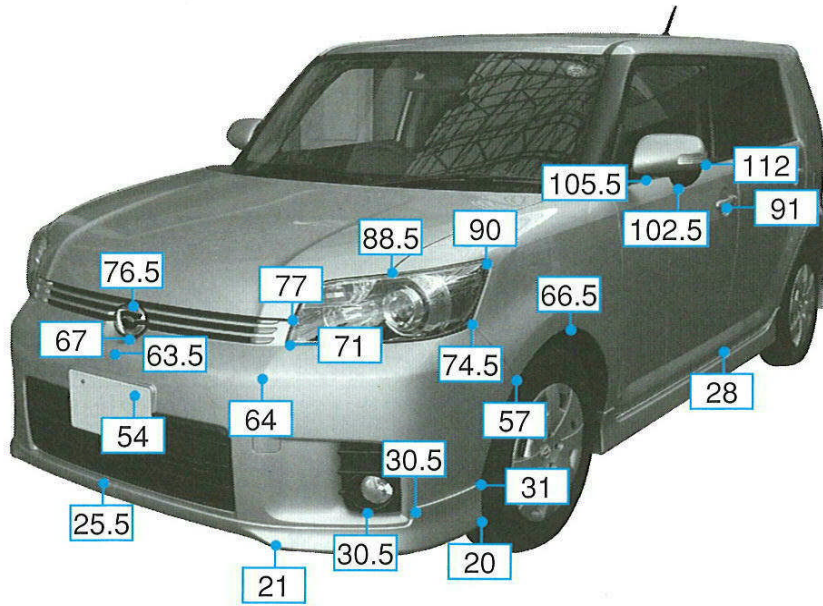

カローラルミオン 150系

注:上記数値は、自研センターでの実車測定参考値です。単位:cm