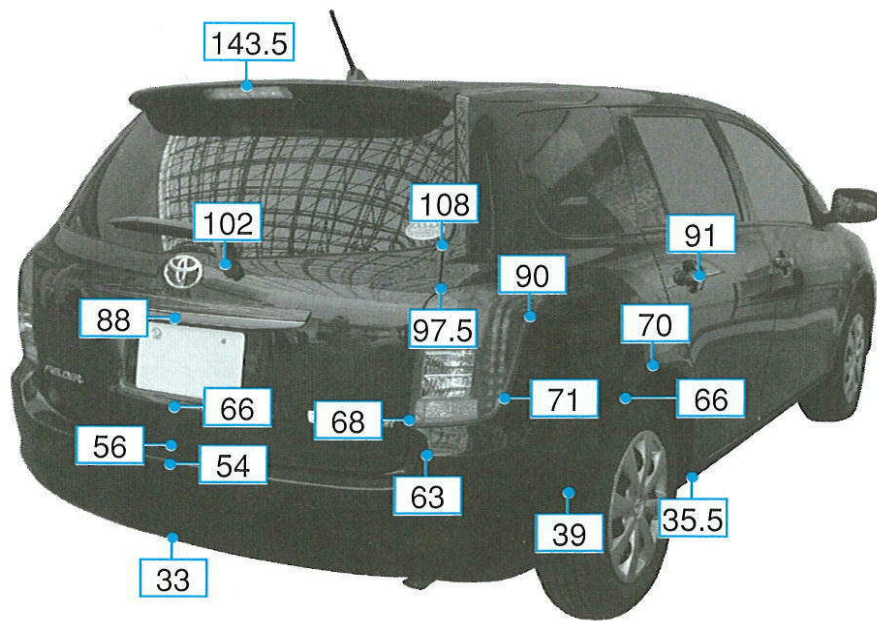

## カローラフィールダー 140系

注:上記数値は、自研センターでの実車測定参考値です。単位:cm