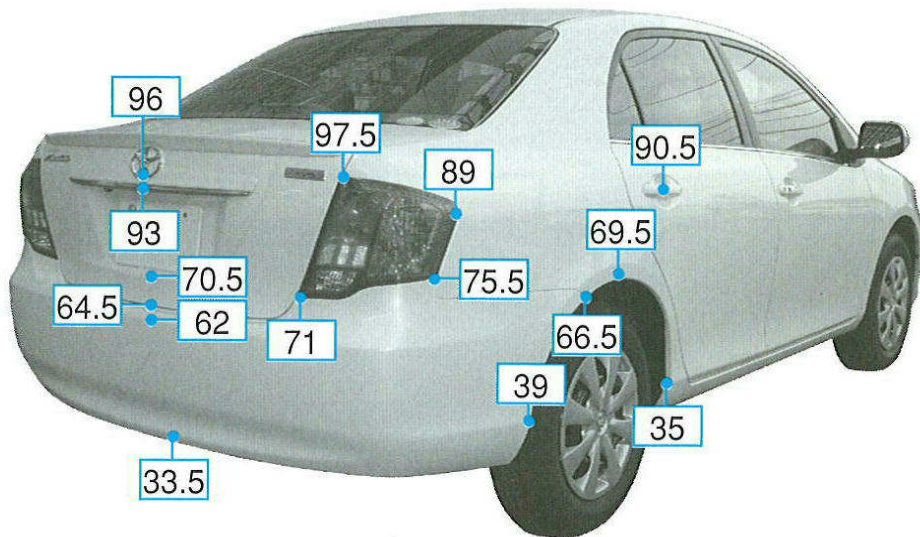

# カローラアクシオ 140系

注:上記数値は、自研センターでの実車測定参考値です。単位:cm