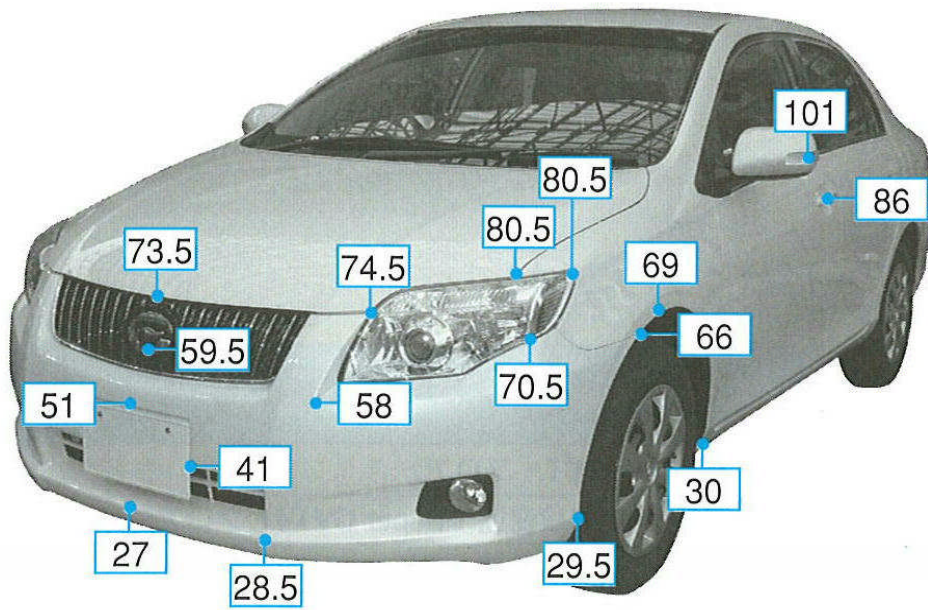

# カローラアクシオ 140系

注:上記数値は、自研センターでの実車測定参考値です。単位:cm