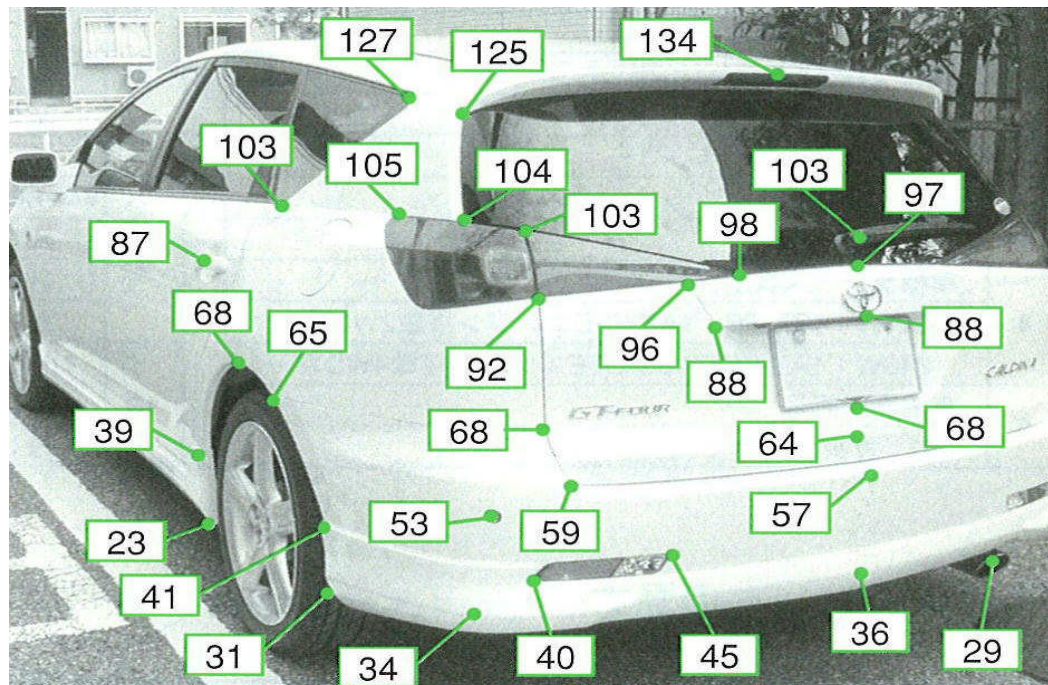

# カルディナ ZZT241W, AZT24#W, ST246W系

注:上記数値は、自研センターでの実車測定参考値です。単位:cm