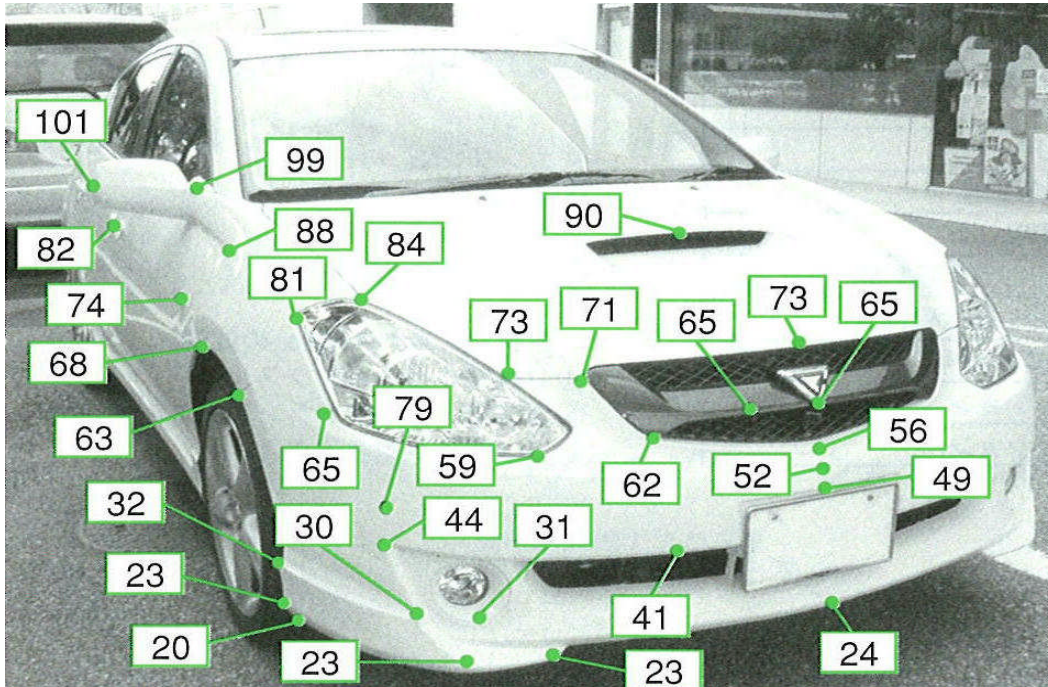

# カルディナ ZZT241W, AZT24#W, ST246W系

注:上記数値は、自研センターでの実車測定参考値です。単位:cm