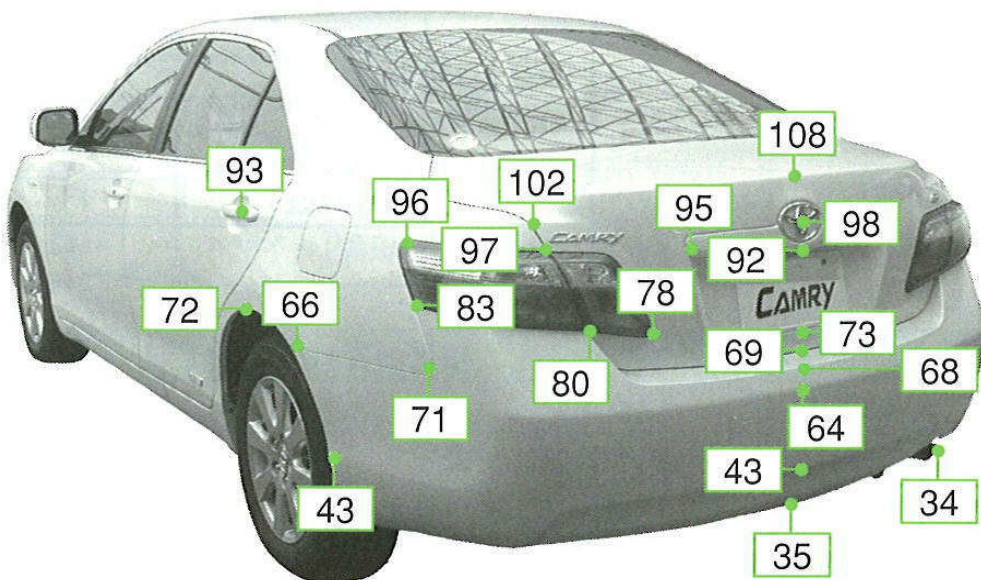

カムリ 40系

注:上記数値は、自研センターでの実車測定参考値です。単位:cm