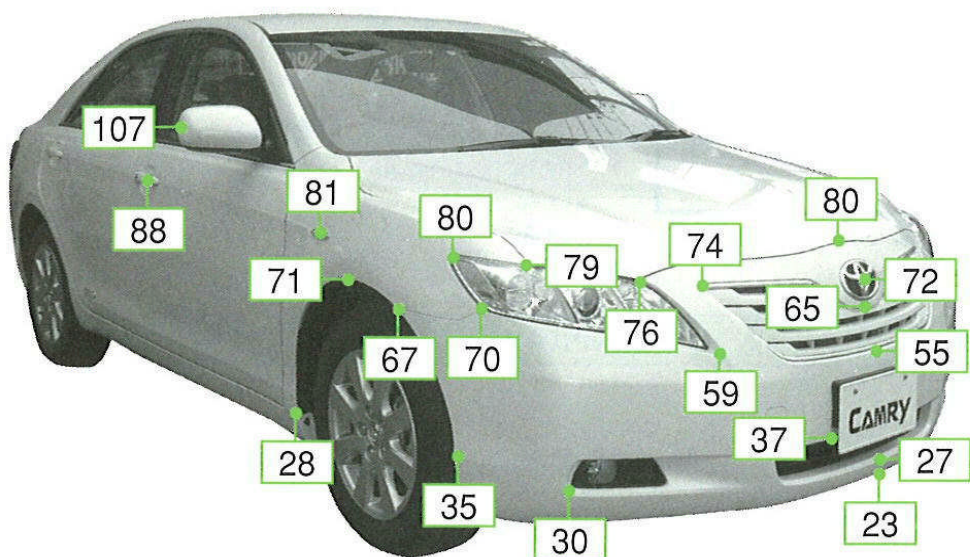

カムリ 40系

注:上記数値は、自研センターでの実車測定参考値です。単位:cm