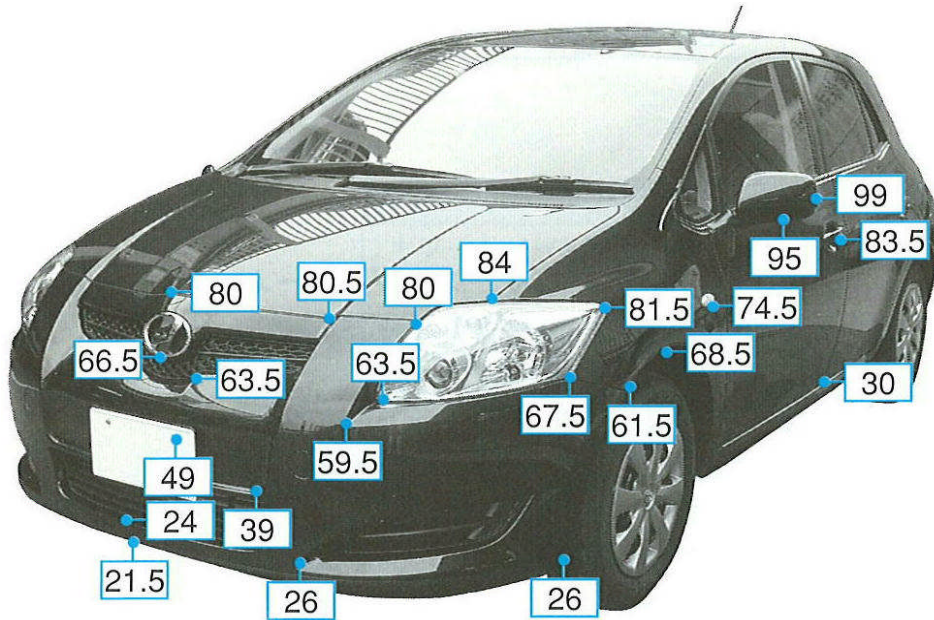

# オーリス 150系

注: 上記数値は、自研センターでの実車測定参考値です。単位: cm