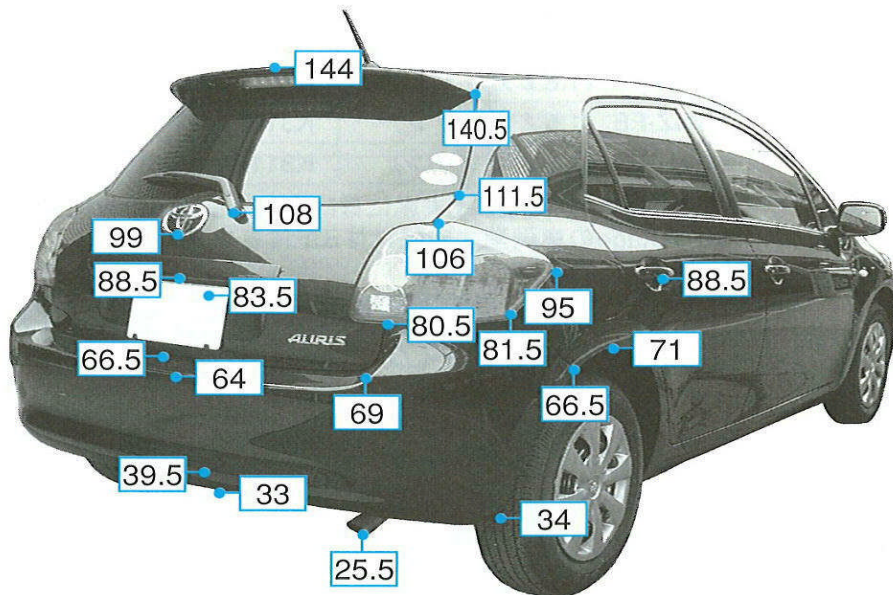

# オーリス 150系

注: 上記数値は、自研センターでの実車測定参考値です。単位: cm