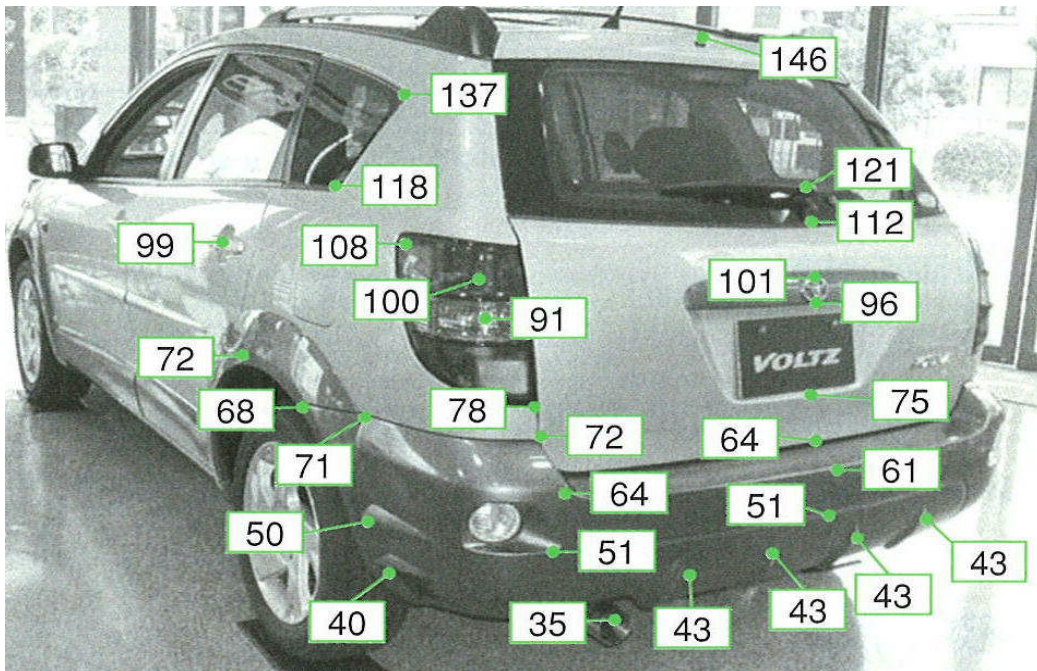

# ヴォルツ ZZE136、137、138系

注:上記数値は、自研センターでの実車測定参考値です。単位:cm