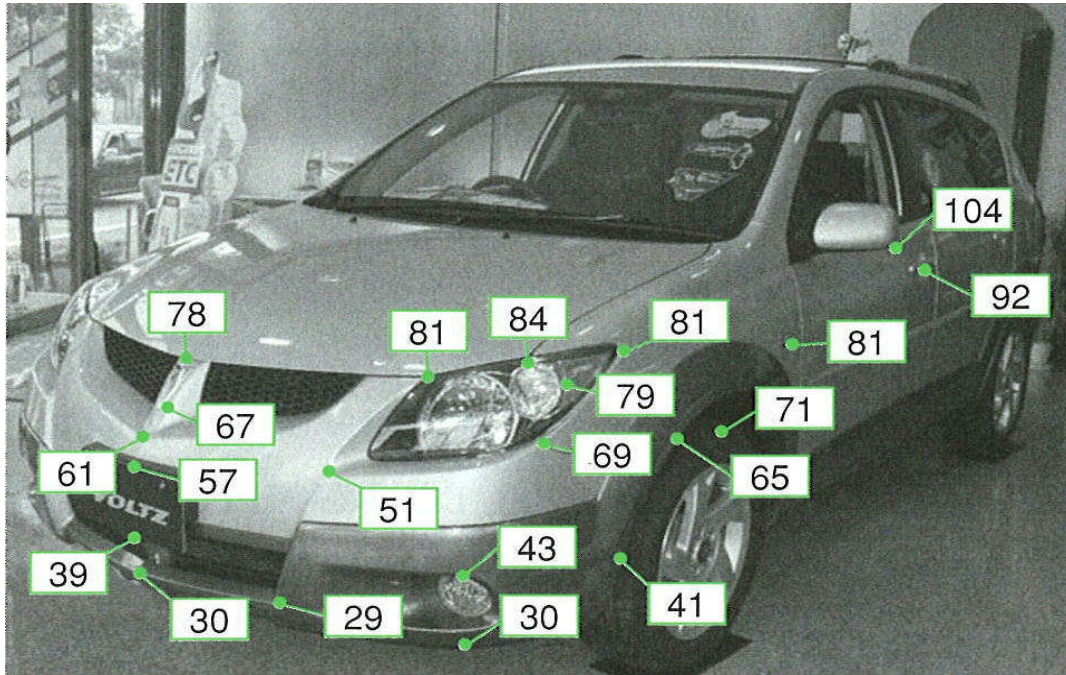

# ヴォルツ ZZE136、137、138系

注:上記数値は、自研センターでの実車測定参考値です。単位:cm