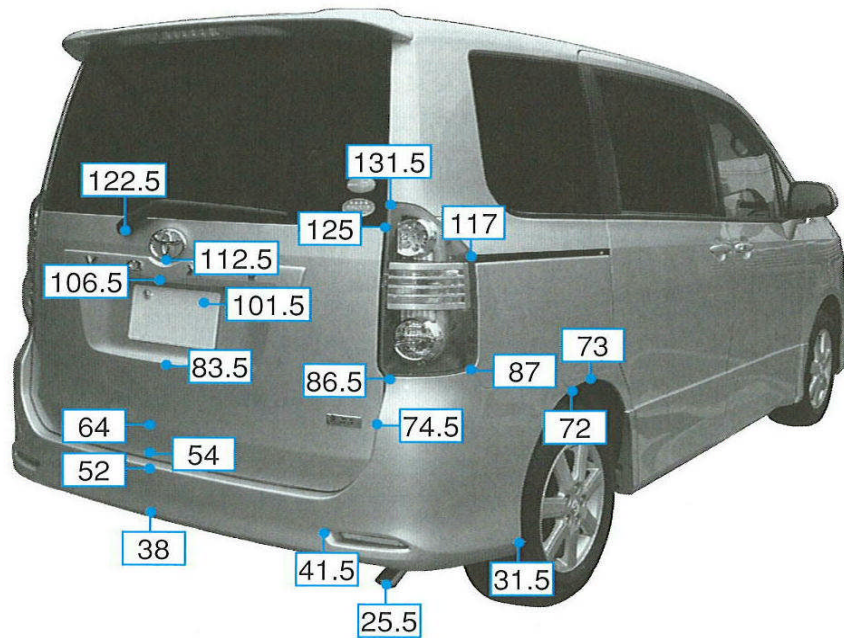

ヴォクシー 70系

注: 上記数値は、自研センターでの実車測定参考値です。単位:cm
注: 測定車両は、ZS 2WD