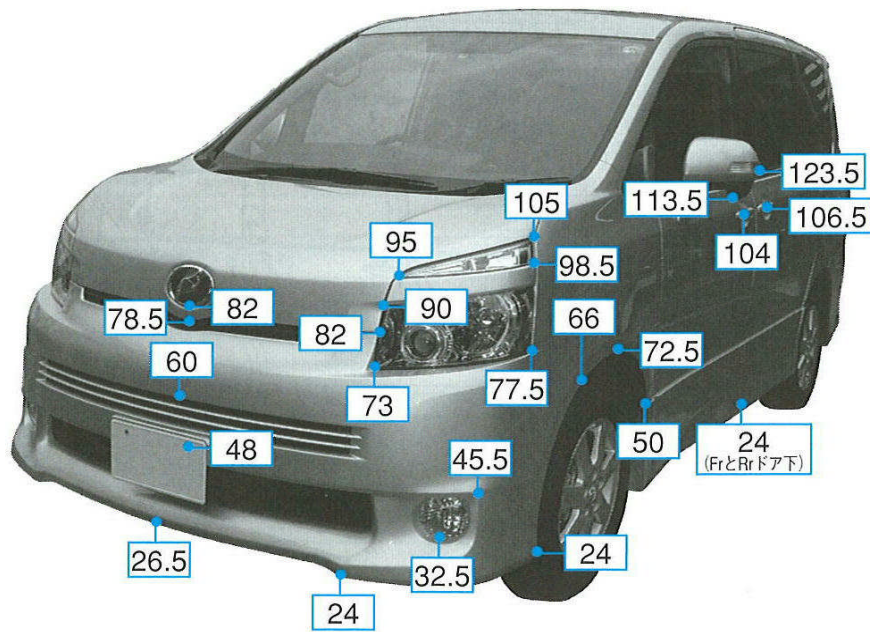

ヴォクシー 70系

注: 上記数値は、自研センターでの実車測定参考値です。単位:cm
注: 測定車両は、ZS 2WD